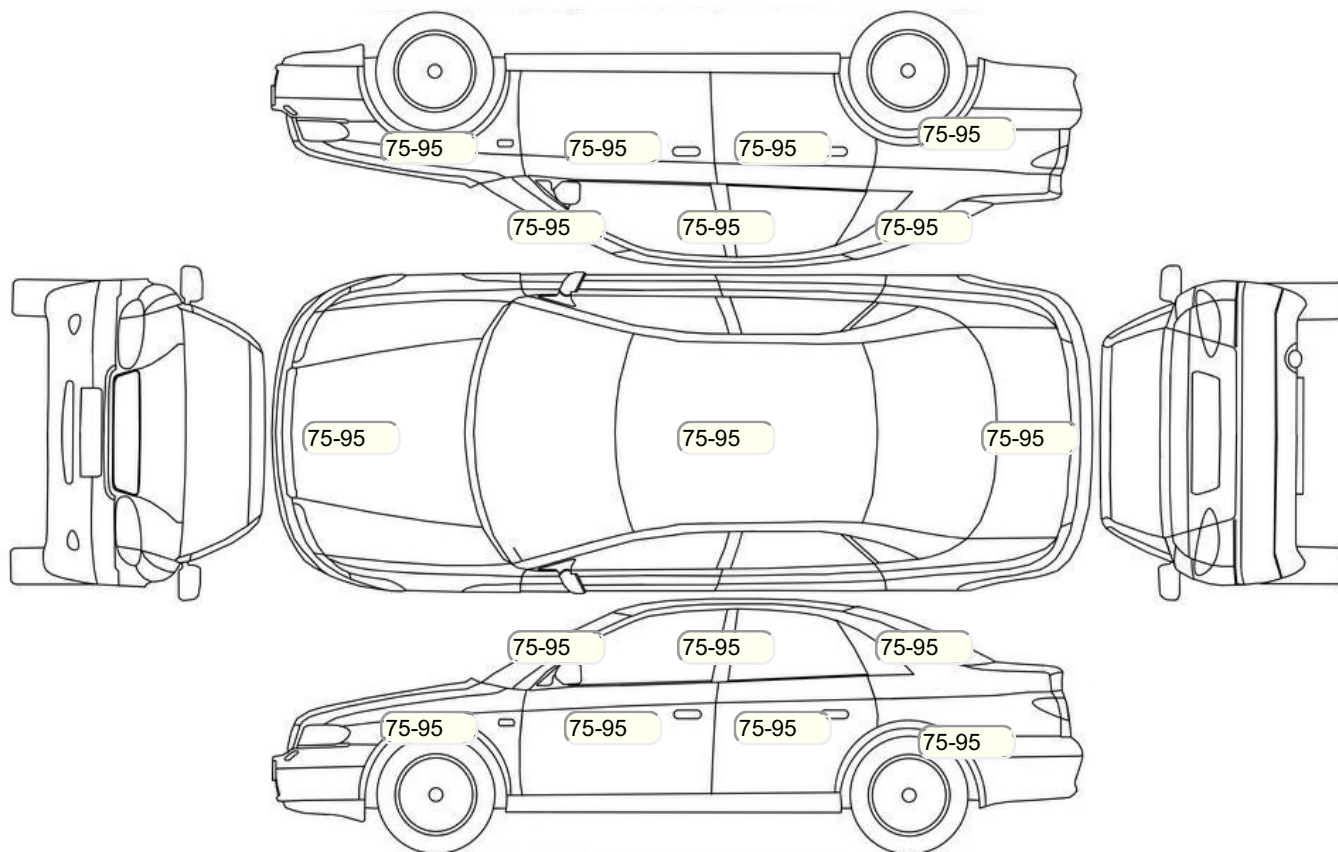

Акт осмотра автомобиля

г. Москва

11.06.2024

Марка	Toyota	Модель	RAV4
Год	01/01/2020	Пробег	43405 км
ВИН	XW7D43FVX0S012762	Цвет	Коричневый
Двигатель	1987 см / Бензин	Коробка передач	коробка-вариатор
Тип кузова	Внедорожник 5 дв.	Привод	полный привод
ПТС	Оригинал	Кол-во регистраций	1
Кол-во ключей	2	Гарантия до	/Нет
Предварительная оценка		Второй комплект колес/шин	Нет

Осмотр состояния ЛКП, мкр

Повреждения экс- и интерьера

Элемент	Состояние ЛКП элемента	Повреждение