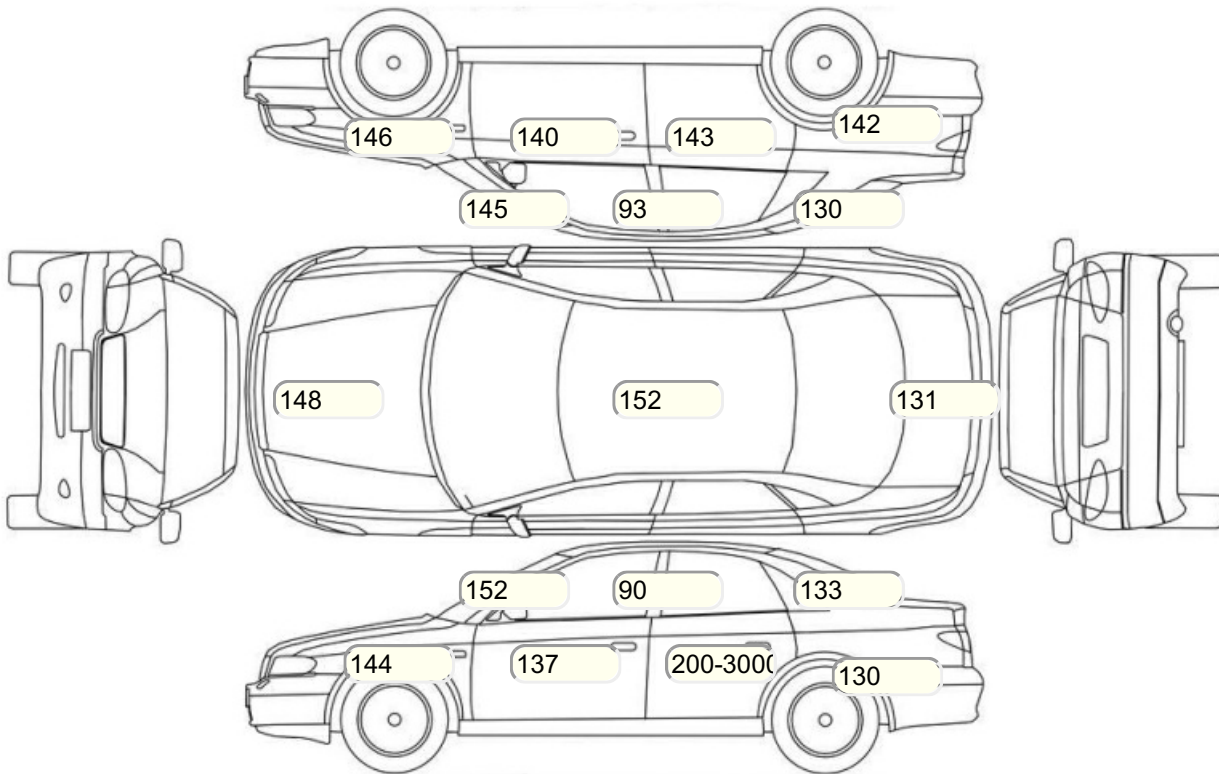

Осмотр состояния ЛКП, мкр

Повреждения экс- и интерьера

Элемент	Состояние ЛКП элемента	Повреждение
Дверь задняя левая		Восстановительный ремонт

Комплектация

- 1 Круиз-контроль Круиз-контроль
- 2 Подушки безопасности 6
- 3 Регулировка руля В 2 направлениях
- 4 Регулировка сиденья переднего пассажира Механическая
- 5 Регулировка сиденья водителя Механическая
- 6 Обогрев сидений Передние
- 7 Проигрыватель аудио Аудиоподготовка
- 8 Динамики 6
- 9 Система кондиционирования воздуха Климат (2 зоны)
- 10 Усилитель руля Гидроусилитель
- 11 Электростеклоподъемники Все
- 12 Штатная аудиоподготовка
- 13 Розетка 12 V
- 14 Регулировка руля по высоте и вылету
- 15 Прикуриватель и пепельница
- 16 Охлаждаемый перчаточный ящик
- 17 Обогрев зеркал
- 18 Бортовой компьютер
- 19 AUX
- 20 Электрообогрев зоны стеклоочистителей
- 21 Передние противотуманные фары
- 22 Центральный замок
- 23 Блокировка задних дверей
- 24 Имобилайзер
- 25 Isofix/LATCH
- 26 ESP
- 27 Подушки безопасности оконные (шторки)
- 28 Подушки безопасности боковые задние
- 29 Подушки безопасности боковые
- 30 Подушка безопасности пассажира
- 31 Подушка безопасности для защиты коленей водителя
- 32 Подушка безопасности водителя
- 33 Парктроник
- 34 Система помощи при подъеме
- 35 Система курсовой устойчивости
- 36 Антипробуксовочная система
- 37 Антиблокировочная система (ABS)
- 38 Регулировка сидений водителя по высоте
- 39 Bluetooth
- 40 USB порт
- 41 Подогрев передних сидений
- 42 Мультируль
- 43 Регулировка передних по высоте
- 44 Помощи при торможении (BAS, EBD)
- 45 Турбированный двигатель
- 46 Третий задний подлокотник
- 47 Отделка кожей рычага КПП
- 48 Отделка кожей рулевого колеса
- 49 Накладки на пороги
- 50 Индикатор внешней температуры
- 51 Датчик света
- 52 Датчик дождя
- 53 Защита картера двигателя