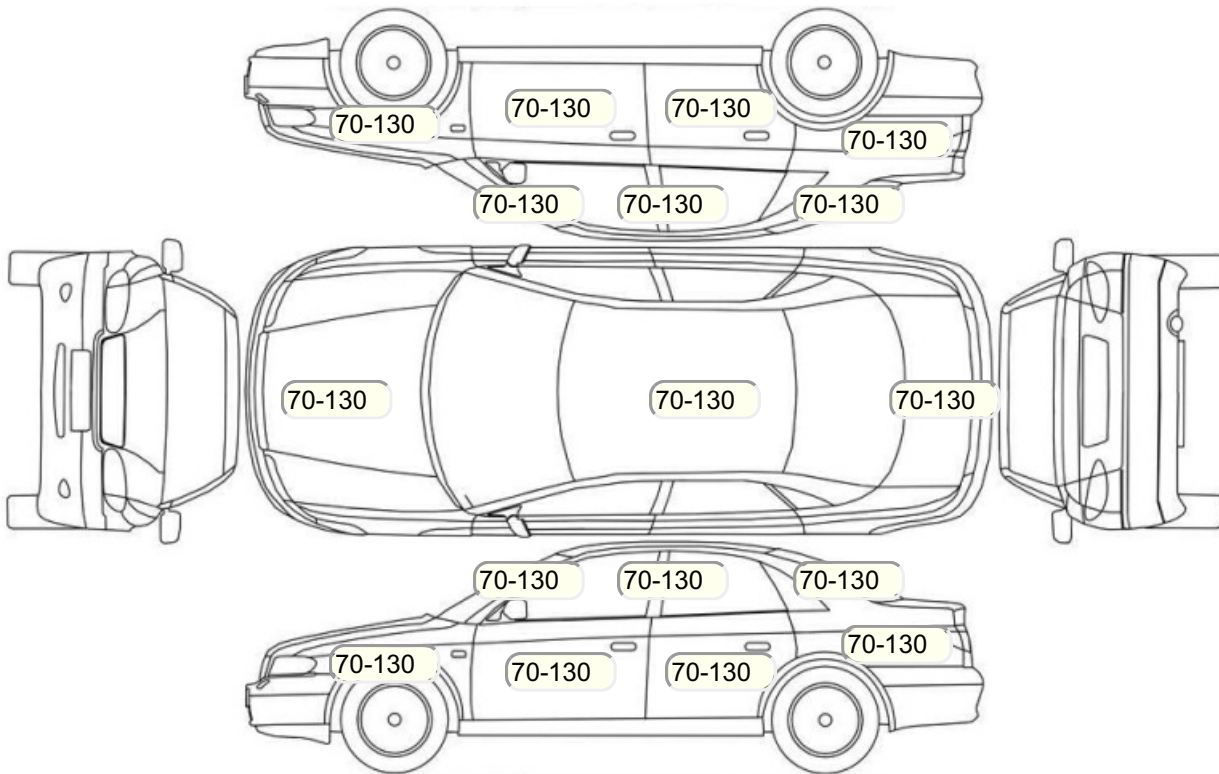

## Акт осмотра автомобиля

г. Москва

10.10.2024

Марка	Mazda	Модель	СХ-5
Год	01/01/2019	Пробег	59369 км
ВИН	RUMKEEW7A02065125	Цвет	Красный
Двигатель	1998 см / Бензин	Коробка передач	автоматическая коробка
Тип кузова	Внедорожник 5 дв.	Привод	полный привод
ПТС	Оригинал	Кол-во регистраций	2
Кол-во ключей	2	Гарантия до	28.03.2024/Нет
Предварительная оценка	2900000	Второй комплект колес/шин	Да

## Осмотр состояния ЛКП, мкр