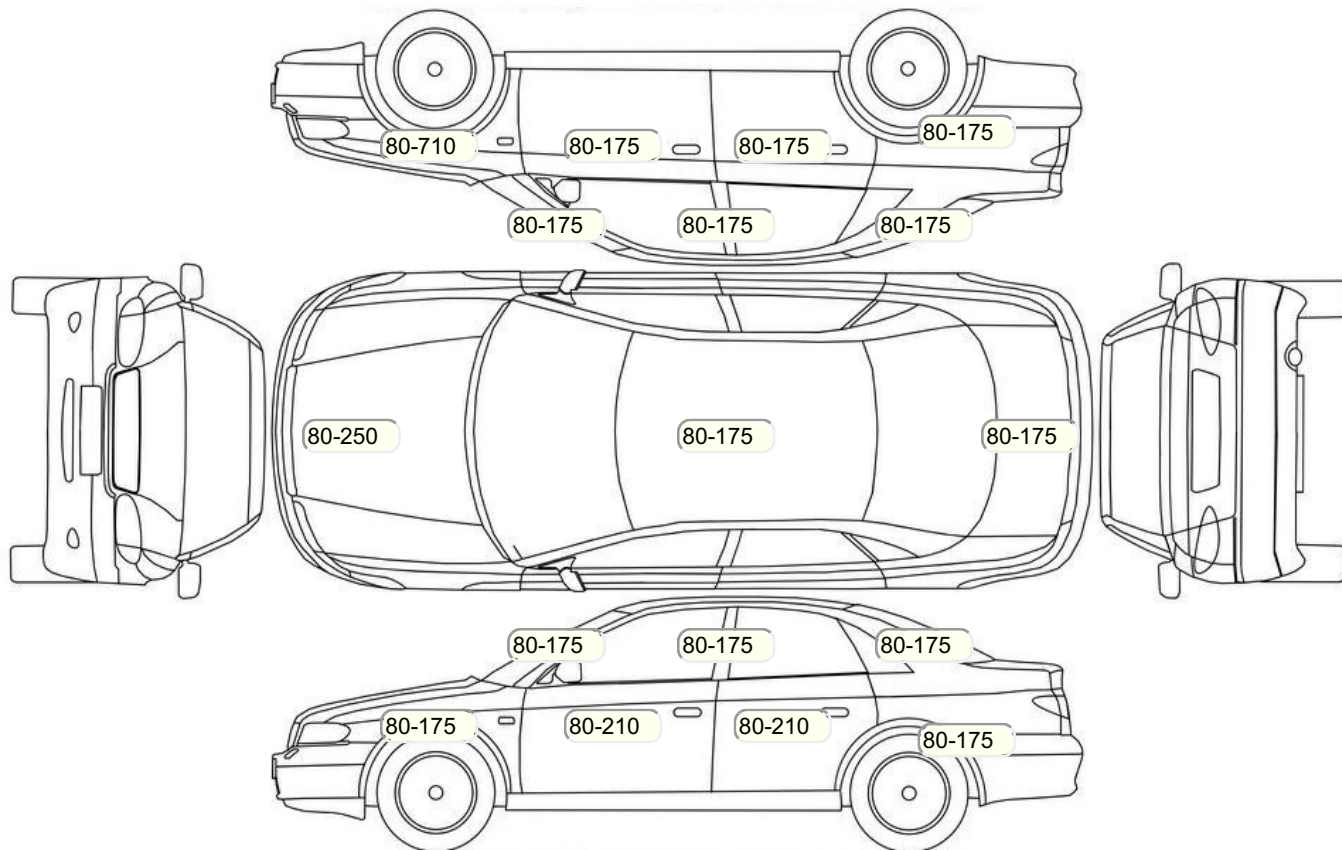

Осмотр состояния ЛКП, мкр

Повреждения экс- и интерьера

Элемент	Состояние ЛКП элемента	Повреждение
---------	------------------------	-------------

Комплектация

- 1 Круиз-контроль Круиз-контроль
- 2 Подушки безопасности 6
- 3 Регулировка руля В 2 направлениях
- 4 Регулировка сиденья переднего пассажира Механическая
- 5 Регулировка сиденья водителя Механическая
- 6 Ксеноновые фары Ближний/дальний свет
- 7 Обогрев сидений Передние
- 8 Проигрыватель аудио CD-магнитола
- 9 Динамики 10
- 10 Система кондиционирования воздуха Климат (2 зоны)
- 11 Усилитель руля Гидроусилитель
- 12 Электростеклоподъемники Все
- 13 Штатная аудиоподготовка
- 14 Розетка 12 V
- 15 Регулировка руля по высоте и вылету
- 16 Программируемый предпусковой отопитель
- 17 Прикуриватель и пепельница
- 18 Омыватель фар
- 19 Обогрев зеркал
- 20 Бортовой компьютер
- 21 AUX
- 22 Передние противотуманные фары
- 23 Электропривод регулировки зеркал
- 24 Центральный замок
- 25 Замок руля
- 26 ESP
- 27 Подушки безопасности оконные (шторки)
- 28 Подушки безопасности боковые
- 29 Подушка безопасности пассажира
- 30 Подушка безопасности водителя
- 31 Парктроник
- 32 Система помощи при спуске
- 33 Система курсовой устойчивости
- 34 Антипробуксовочная система
- 35 Антиблокировочная система (ABS)
- 36 Система доступа без ключа
- 37 Регулировка сидений водителя по высоте
- 38 Парктроник передний
- 39 Запуск двигателя с кнопки
- 40 Навигационная система
- 41 Bluetooth
- 42 USB порт
- 43 Подогрев передних сидений
- 44 Передний центральный подлокотник
- 45 Мультируль
- 46 Электроподъемники передние
- 47 Электроподъемники задние
- 48 Темный салон
- 49 Отделка кожей рычага КПП
- 50 Отделка кожей рулевого колеса
- 51 Индикатор внешней температуры
- 52 Датчик света
- 53 Датчик дождя
- 54 Затемненное зеркало заднего вида
- 55 Штатная сигнализация