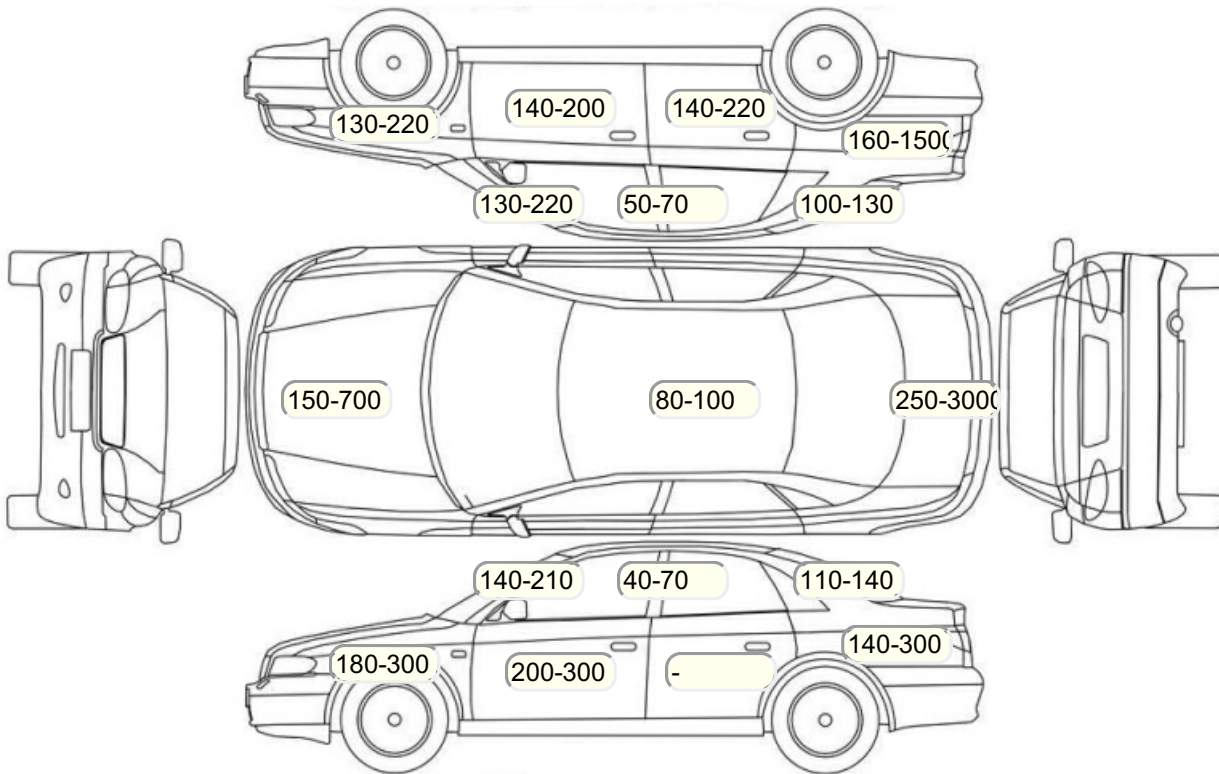

Осмотр состояния ЛКП, мкр

Повреждения экс- и интерьера

Элемент	Состояние ЛКП элемента	Повреждение
---------	------------------------	-------------

Комплектация

- 1 Подушки безопасности 1
- 2 Регулировка руля В 2 направлениях
- 3 Регулировка сиденья переднего пассажира Механическая
- 4 Регулировка сиденья водителя Механическая
- 5 Динамики 4
- 6 Система кондиционирования воздуха Климат (1 зона)
- 7 Электростеклоподъемники Передние
- 8 Тонированные стекла
- 9 Розетка 12 V
- 10 Регулировка руля по высоте и вылету
- 11 Прикуриватель и пепельница
- 12 Обогрев зеркал
- 13 Передние противотуманные фары
- 14 Галогеновые фары
- 15 Электропривод регулировки зеркал
- 16 Центральный замок
- 17 ESP
- 18 Подушка безопасности водителя
- 19 Антиблокировочная система (ABS)
- 20 Третий ряд сидений
- 21 Регулировка сидений водителя по высоте
- 22 Мультируль
- 23 Турбированный двигатель
- 24 Электроподъемники передние
- 25 Темный салон
- 26 Отделка кожей рычага КПП
- 27 Отделка кожей рулевого колеса
- 28 Штатная сигнализация