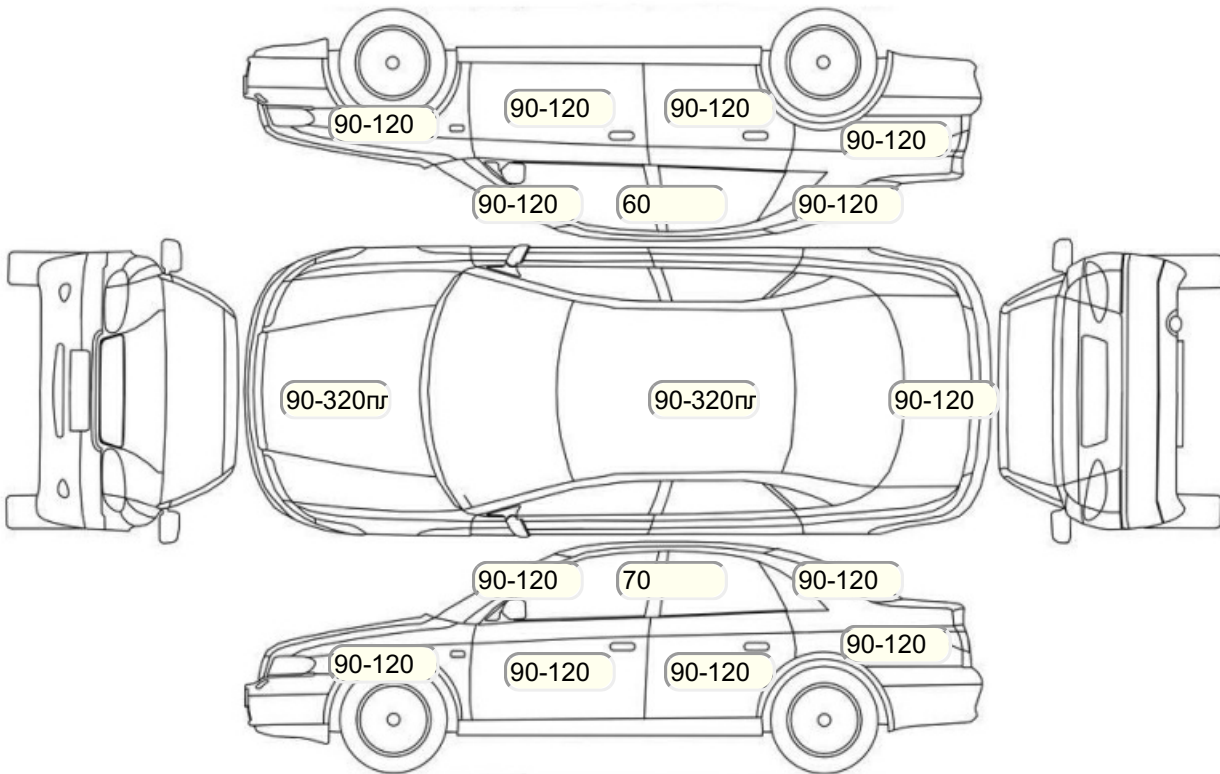

Осмотр состояния ЛКП, мкр

Повреждения экс- и интерьера

Элемент	Состояние ЛКП элемента	Повреждение
---------	------------------------	-------------

Комплектация

- 1 Круиз-контроль Круиз-контроль
- 2 Подушки безопасности 6
- 3 Регулировка руля В 2 направлениях
- 4 Регулировка сиденья переднего пассажира Механическая
- 5 Регулировка сиденья водителя Механическая
- 6 Обогрев сидений Передние
- 7 Проигрыватель аудио CD-магнитола
- 8 Динамики 6
- 9 Система кондиционирования воздуха Климат (2 зоны)
- 10 Усилитель руля Электроусилитель
- 11 Электростеклоподъемники Все
- 12 Розетка 12 V
- 13 Прикуриватель и пепельница
- 14 Обогрев зеркал
- 15 Бортовой компьютер
- 16 AUX
- 17 Светодиодные фары
- 18 Передние противотуманные фары
- 19 Галогеновые фары
- 20 Электропривод регулировки зеркал
- 21 Центральный замок
- 22 Блокировка задних дверей
- 23 Иммоилайзер
- 24 Isofix/LATCH
- 25 ESP
- 26 Подушки безопасности боковые задние
- 27 Подушки безопасности боковые
- 28 Подушка безопасности пассажира
- 29 Подушка безопасности водителя
- 30 Парктроник
- 31 Система курсовой устойчивости
- 32 Антиблокировочная система (ABS)
- 33 Парктроник передний
- 34 Парктроник задний
- 35 Лобовое стекло с подогревом
- 36 Bluetooth
- 37 USB порт
- 38 Подогрев передних сидений
- 39 Передний центральный подлокотник
- 40 Обогрев рулевого колеса
- 41 Мультируль
- 42 Электроподъемники передние
- 43 Электроподъемники задние
- 44 Темный салон
- 45 Отделка кожей рычага КПП
- 46 Отделка кожей рулевого колеса
- 47 Индикатор внешней температуры
- 48 Датчик света
- 49 Датчик дождя
- 50 Рейлинги на крыше
- 51 Штатная сигнализация