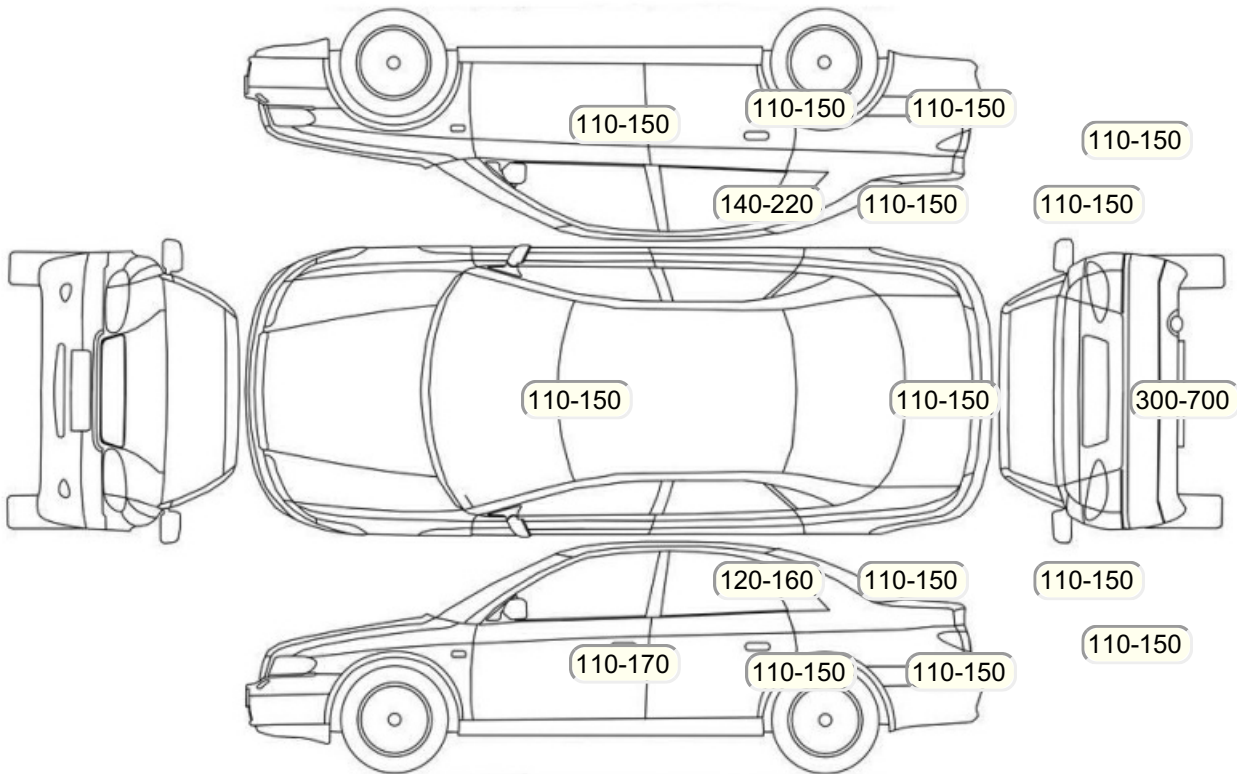

Осмотр состояния ЛКП, мкр

Повреждения экс- и интерьера

Элемент	Состояние ЛКП элемента	Повреждение
---------	------------------------	-------------

Комплектация

- 1 Круиз-контроль Круиз-контроль
- 2 Подушки безопасности 4
- 3 Регулировка руля В 2 направлениях
- 4 Регулировка сиденья переднего пассажира Электропривод
- 5 Регулировка сиденья водителя Электропривод
- 6 Обогрев сидений Передние
- 7 Проигрыватель аудио Аудиоподготовка
- 8 Динамики 4
- 9 Усилитель руля Электроусилитель
- 10 Электростеклоподъемники Все
- 11 Штатная аудиоподготовка
- 12 Регулировка руля по высоте и вылету
- 13 Обогрев зеркал
- 14 AUX
- 15 Светодиодные фары
- 16 Электропривод регулировки зеркал
- 17 Центральный замок
- 18 Иммобилайзер
- 19 Подушки безопасности оконные (шторки)
- 20 Подушка безопасности пассажира
- 21 Подушка безопасности водителя
- 22 Система курсовой устойчивости
- 23 Антипробуксовочная система
- 24 Антиблокировочная система (ABS)
- 25 Регулировка сидений водителя по высоте
- 26 Парктроник передний
- 27 Парктроник задний
- 28 Камера заднего вида
- 29 Запуск двигателя с кнопки
- 30 Bluetooth
- 31 USB порт
- 32 Подогрев передних сидений
- 33 Передний центральный подлокотник
- 34 Обогрев рулевого колеса
- 35 Электропривод складывания зеркал
- 36 Люк
- 37 Мультируль
- 38 Электроподъемники передние
- 39 Электроподъемники задние
- 40 Светлый салон
- 41 Отделка кожей рычага КПП
- 42 Отделка кожей рулевого колеса
- 43 Индикатор внешней температуры
- 44 Датчик света
- 45 Датчик дождя
- 46 Защита картера двигателя