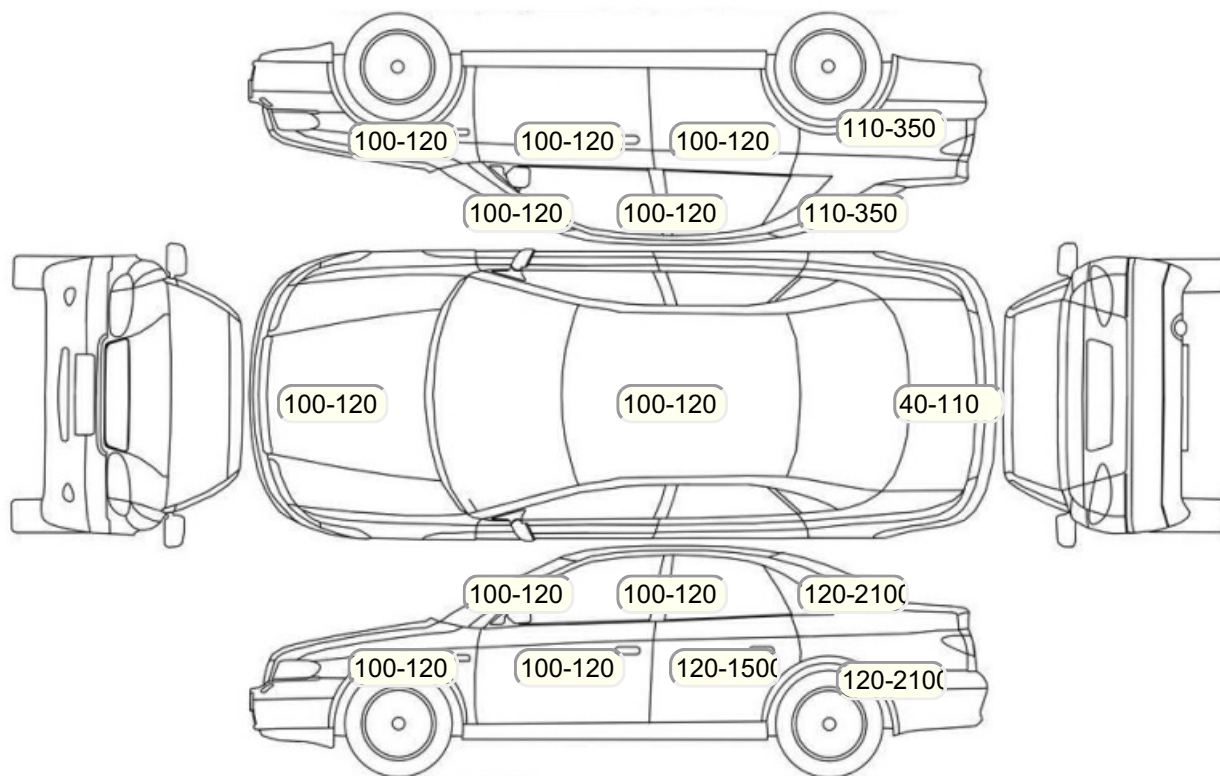

Осмотр состояния ЛКП, мкр

Повреждения экс- и интерьера

Элемент	Состояние ЛКП элемента	Повреждение
---------	------------------------	-------------

Комплектация

- 1 Регулировка руля В 2 направлениях
- 2 Регулировка сиденья переднего пассажира Механическая
- 3 Регулировка сиденья водителя Механическая
- 4 Обогрев сидений Передние
- 5 Система кондиционирования воздуха Климат (2 зоны)
- 6 Усилитель руля Гидроусилитель
- 7 Электростеклоподъемники Все
- 8 Штатная аудиоподготовка
- 9 Регулировка руля по высоте и вылету
- 10 Обогрев зеркал
- 11 Бортовой компьютер
- 12 AUX
- 13 Электропривод регулировки зеркал
- 14 Центральный замок
- 15 Иммобилайзер
- 16 Подушка безопасности пассажира
- 17 Подушка безопасности водителя
- 18 Парктроник
- 19 Антиблокировочная система (ABS)
- 20 Парктроник передний
- 21 Парктроник задний
- 22 Подогрев передних сидений
- 23 Мультируль
- 24 Турбированный двигатель
- 25 Электроподъемники передние
- 26 Электроподъемники задние
- 27 Темный салон
- 28 Индикатор внешней температуры
- 29 Датчик света
- 30 Датчик дождя