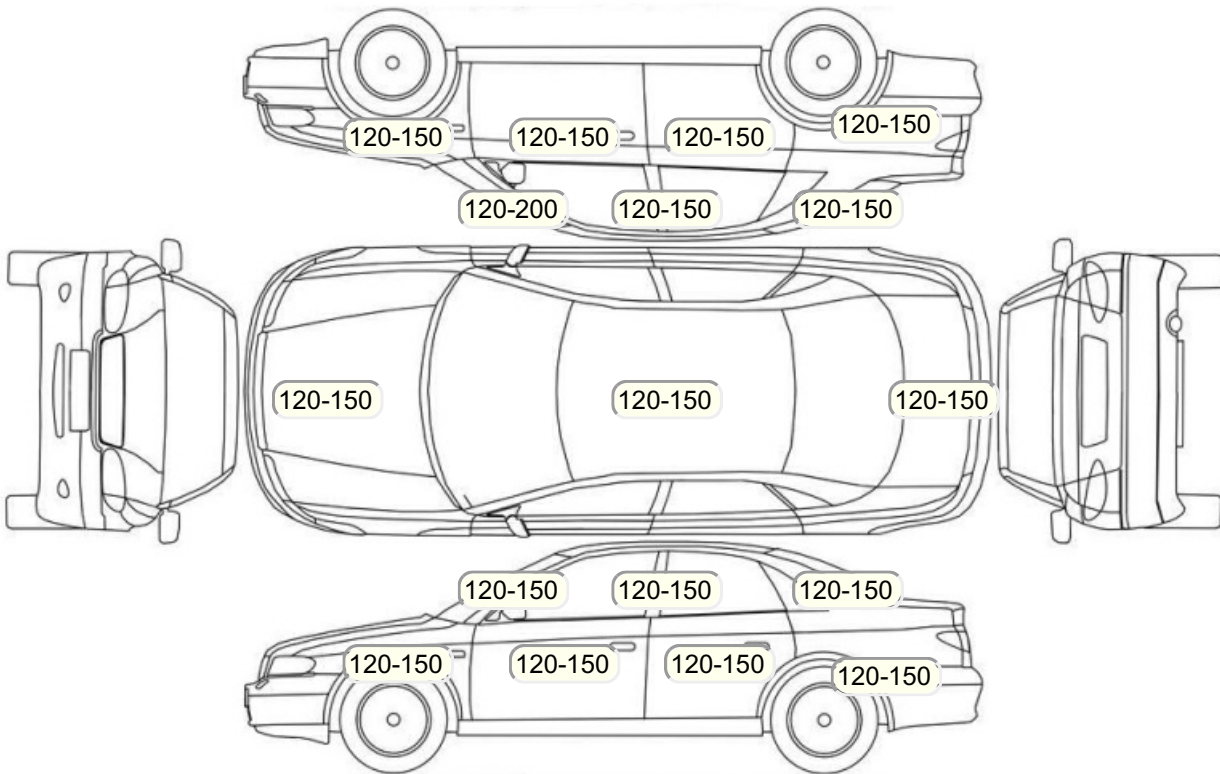

Осмотр состояния ЛКП, мкр

Повреждения экс- и интерьера

Элемент	Состояние ЛКП элемента	Повреждение
---------	------------------------	-------------

Комплектация

- 1 Круиз-контроль Круиз-контроль
- 2 Подушки безопасности 6
- 3 Регулировка руля В 2 направлениях
- 4 Регулировка сиденья переднего пассажира Механическая
- 5 Регулировка сиденья водителя Механическая
- 6 Обогрев сидений Передние
- 7 Динамики 6
- 8 Система кондиционирования воздуха Кондиционер
- 9 Усилитель руля Гидроусилитель
- 10 Электростеклоподъемники Все
- 11 Электронная система парковки Зад
- 12 Бортовой компьютер
- 13 AUX
- 14 Автоматический корректор фар
- 15 Центральный замок
- 16 Имобилайзер
- 17 ESP
- 18 Подушки безопасности оконные (шторки)
- 19 Подушки безопасности боковые задние
- 20 Подушки безопасности боковые
- 21 Подушка безопасности пассажира
- 22 Подушка безопасности для защиты коленей водителя
- 23 Подушка безопасности водителя
- 24 Парктроник
- 25 Система курсовой устойчивости
- 26 Антипробуксовочная система
- 27 Антиблокировочная система (ABS)
- 28 Парктроник задний
- 29 Bluetooth
- 30 USB порт
- 31 ЭРА-ГЛОНАСС
- 32 Темный салон