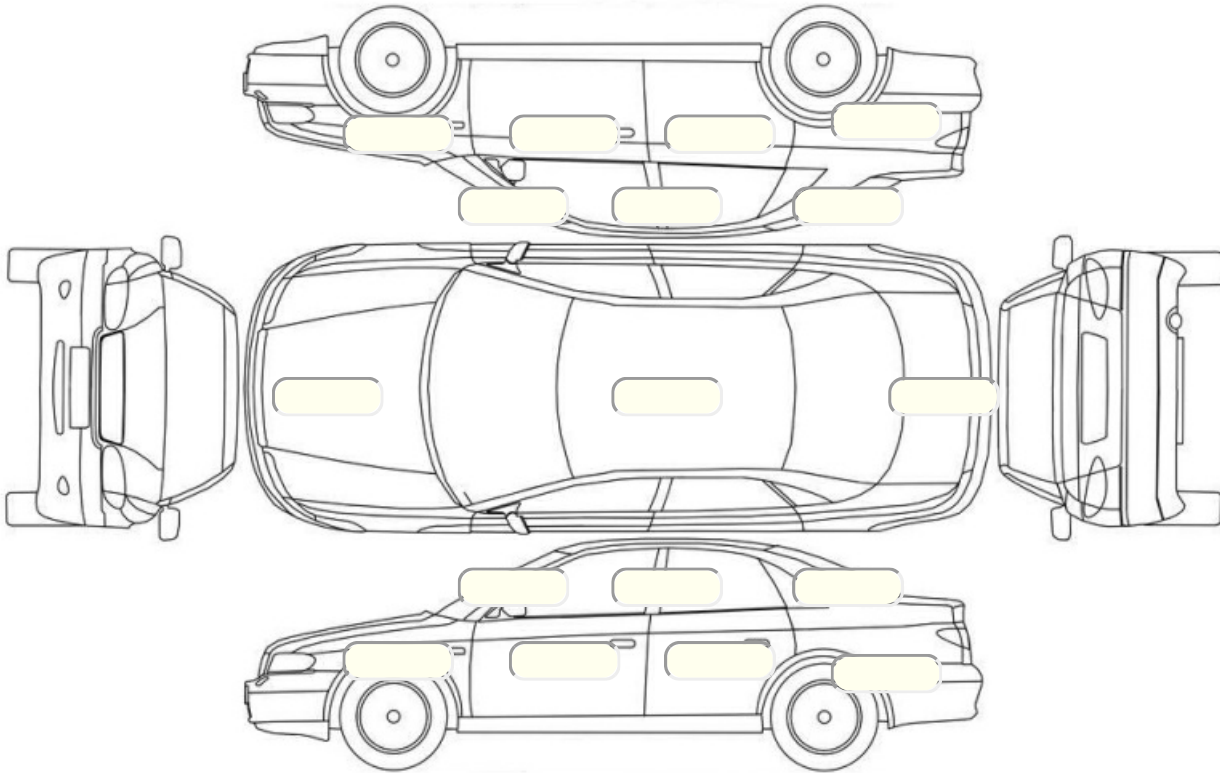

Акт осмотра автомобиля

Московская обл., г. Красногорск

30.07.2024

Марка	Nissan	Модель	Mirano
Год	01/01/2016	Пробег	100734 км
ВИН	Z8NTANZ52GS000646	Цвет	Черный
Двигатель	3498 см / Бензин	Коробка передач	коробка-вариатор
Тип кузова	Внедорожник 5 дв.	Привод	полный привод
ПТС	Оригинал	Кол-во регистраций	4
Кол-во ключей	2	Гарантия до	13.01.2020/Нет
Предварительная оценка		Второй комплект колес/шин	Нет

Осмотр состояния ЛКП, мкр

Повреждения экс- и интерьера

Элемент	Состояние ЛКП элемента	Повреждение