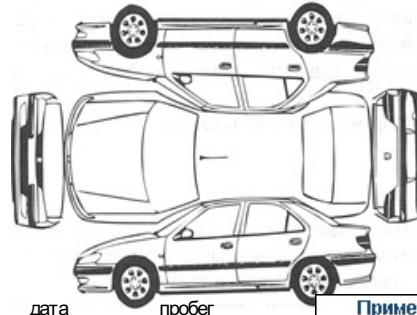

РОЛЬФ Витебский (Карлайн)

ИНФОРМАЦИОННЫЙ ЛИСТ СОСТОЯНИЯ АВТОМОБИЛЯ С ПРОБЕГОМ

дата 05.10.2023

Заказчик ООО "РОЛЬФ Эстейт Санкт-Петербург"

Контактный телефон 8 (812) 320-00-20

Автомобиль Nissan X-Trail

Рег. № B092TA 198

Год выпуска 2016

Пробег: 186138

V.I.N. Z8NTAAT32ES034698

Предыдущее ТО: дата пробег

Следующее ТО: дата пробег

Примечание / доп. оборудование

Причина обращения

*Красный - требуются срочные меры, желтый - рекомендуется принять меры, зеленый - внешне в порядке
нет записей - не проверялось, или визуальная проверка невозможна*

		К	Ж	З	Комментарий
Внешний осмотр					
1	Фары: габариты, ближний, дальний свет	X			Повреждены
2	Указатели поворота, аварийная сигнализация			X	
5	Подсветка номера			X	
6	Задние фонари: габариты, стоп-сигнал			X	
7	Фонари заднего хода			X	
8	Парктроник задний			X	
10	Ветровое стекло - состояние			X	
11	Стеклоочиститель передний			X	
12	Омыватель фар			X	
13	Стеклоочиститель задний			X	
Комментарии, примечания					
Проверил:					Решетников К.В.
Клиент ознакомлен:					
Внутренний осмотр					
1	Подогрев сидений: Водительское сиденье			X	
1	Звуковой сигнал			X	
2	Подогрев сидений: Пассажирское сиденье			X	
2	Проверка работы ЦЗ			X	
3	Внутреннее освещение			X	
5	Работа привода рег. рулевой колонки			X	
7	Проверка стеклоподъемников			X	
8	Проверка наружных зеркал			X	
12	Состояние напольных ковров			X	
13	Состояние панели приборов			X	
14	Состояние обивки потолка			X