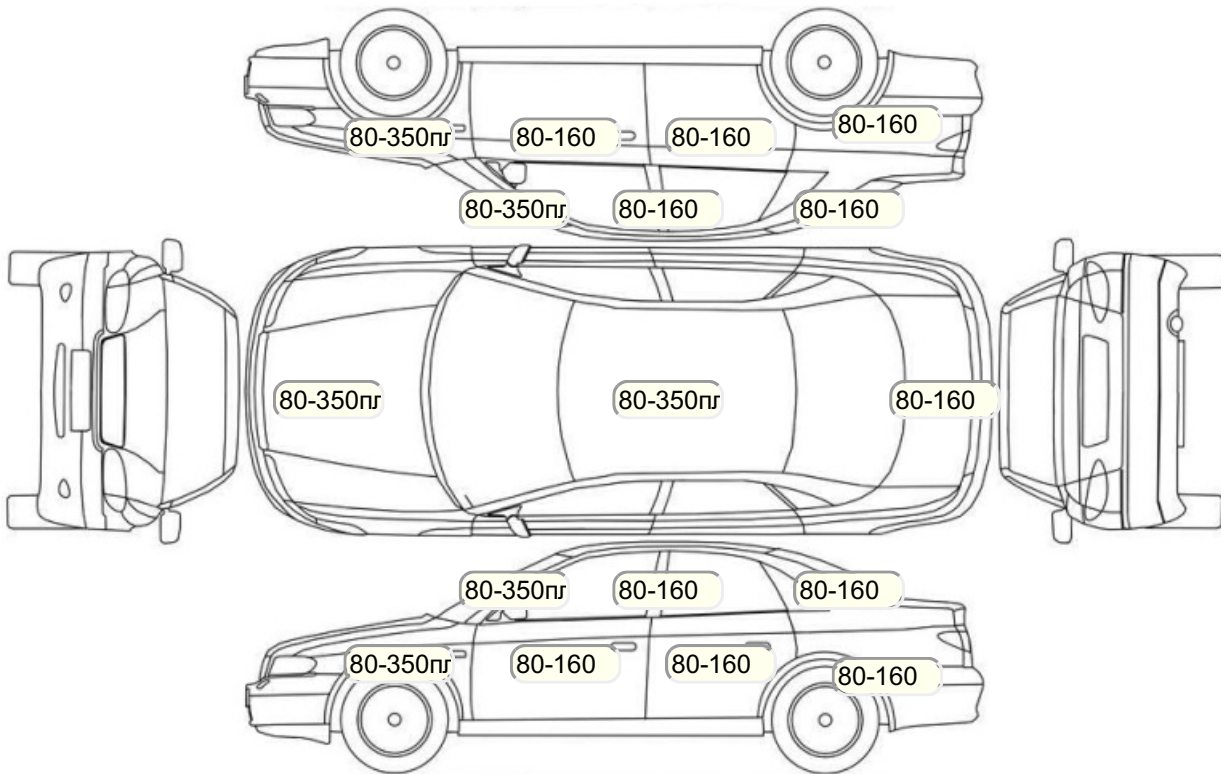

Осмотр состояния ЛКП, мкр

Повреждения экс- и интерьера

Элемент	Состояние ЛКП элемента	Повреждение
---------	------------------------	-------------

Комплектация

- 1 Круиз-контроль Круиз-контроль
- 2 Регулировка сиденья переднего пассажира Механическая
- 3 Регулировка сиденья водителя Механическая
- 4 Обогрев сидений Передние + задние
- 5 Система кондиционирования воздуха Климат (2 зоны)
- 6 Усилитель руля Электроусилитель
- 7 Электростеклоподъемники Все
- 8 Тонированные стекла
- 9 Обогрев зеркал
- 10 Электропривод регулировки зеркал
- 11 Центральный замок
- 12 Isofix/LATCH
- 13 ESP
- 14 Подушки безопасности боковые
- 15 Подушка безопасности пассажира
- 16 Подушка безопасности водителя
- 17 Антипробуксовочная система
- 18 Антиблокировочная система (ABS)
- 19 Bluetooth
- 20 Подогрев задних сидений
- 21 Подогрев передних сидений
- 22 Передний центральный подлокотник
- 23 Обогрев рулевого колеса
- 24 Мультируль
- 25 Помощи при торможении (BAS, EBD)
- 26 Темный салон
- 27 Отделка кожей рулевого колеса
- 28 Датчик света
- 29 Датчик дождя