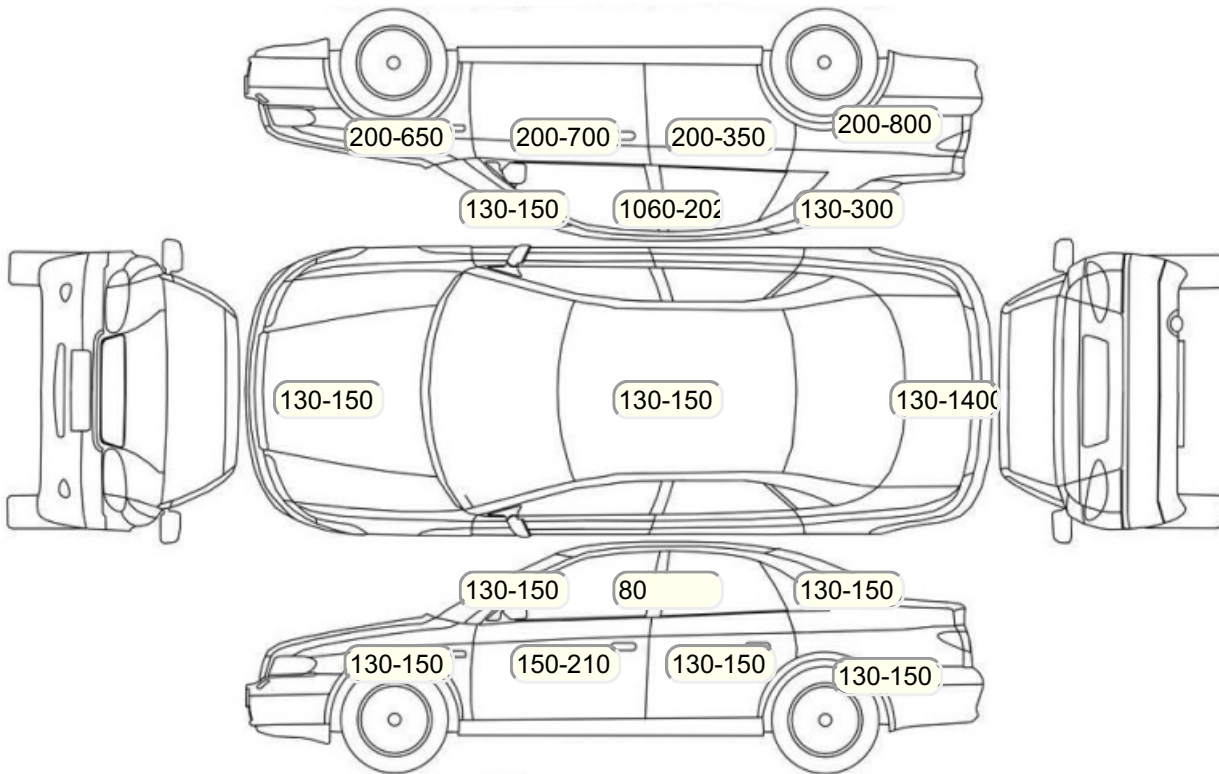

Акт осмотра автомобиля

г. Санкт-Петербург

03.08.2024

Марка	Volvo	Модель	S80
Год	01/01/2010	Пробег	282630 км
ВИН	YV1AS6050A1131523	Цвет	Коричневый
Двигатель	2521 см / Бензин	Коробка передач	автоматическая коробка
Тип кузова	Седан	Привод	передний привод
ПТС	Оригинал	Кол-во регистраций	5
Кол-во ключей	2	Гарантия до	01.01.2012/Нет
Предварительная оценка	650000	Второй комплект колес/шин	Да

Осмотр состояния ЛКП, мкр

Повреждения экс- и интерьера

Элемент	Состояние ЛКП элемента	Повреждение