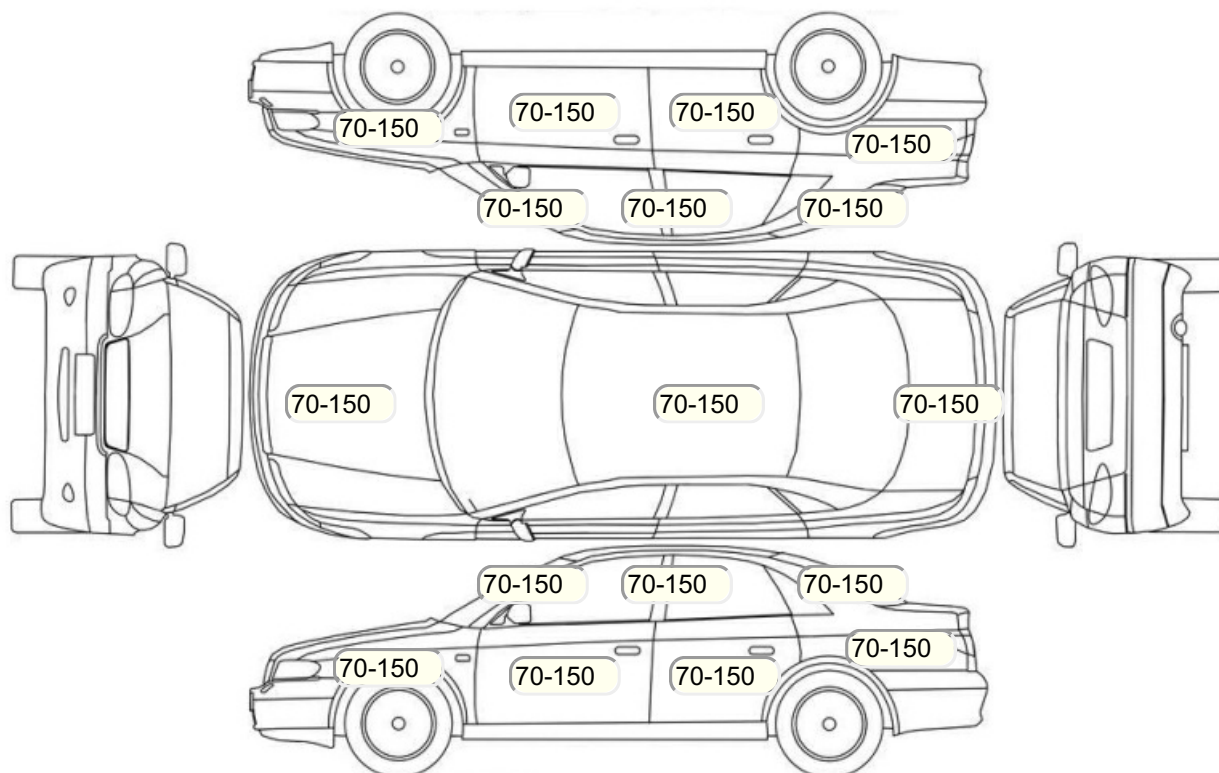

Акт осмотра автомобиля

Московская обл., г. Видное

28.10.2024

Марка	Hyundai	Модель	Genesis
Год	01/01/2016	Пробег	274588 км
ВИН	XWEGN41CDG0000096	Цвет	Черный
Двигатель	2999 см / Бензин	Коробка передач	автоматическая коробка
Тип кузова	Седан	Привод	полный привод
ПТС	Оригинал	Кол-во регистраций	5
Кол-во ключей	2	Гарантия до	08.09.2021/Нет
Предварительная оценка		Второй комплект колес/шин	Нет

Осмотр состояния ЛКП, мкр

Повреждения экс- и интерьера

Элемент	Состояние ЛКП элемента	Повреждение
Дверь передняя левая	Вторичный окрас	
Дверь передняя правая	Вторичный окрас	
Капот	Вторичный окрас	
Крыло переднее левое	Вторичный окрас	
Крыло переднее правое	Вторичный окрас