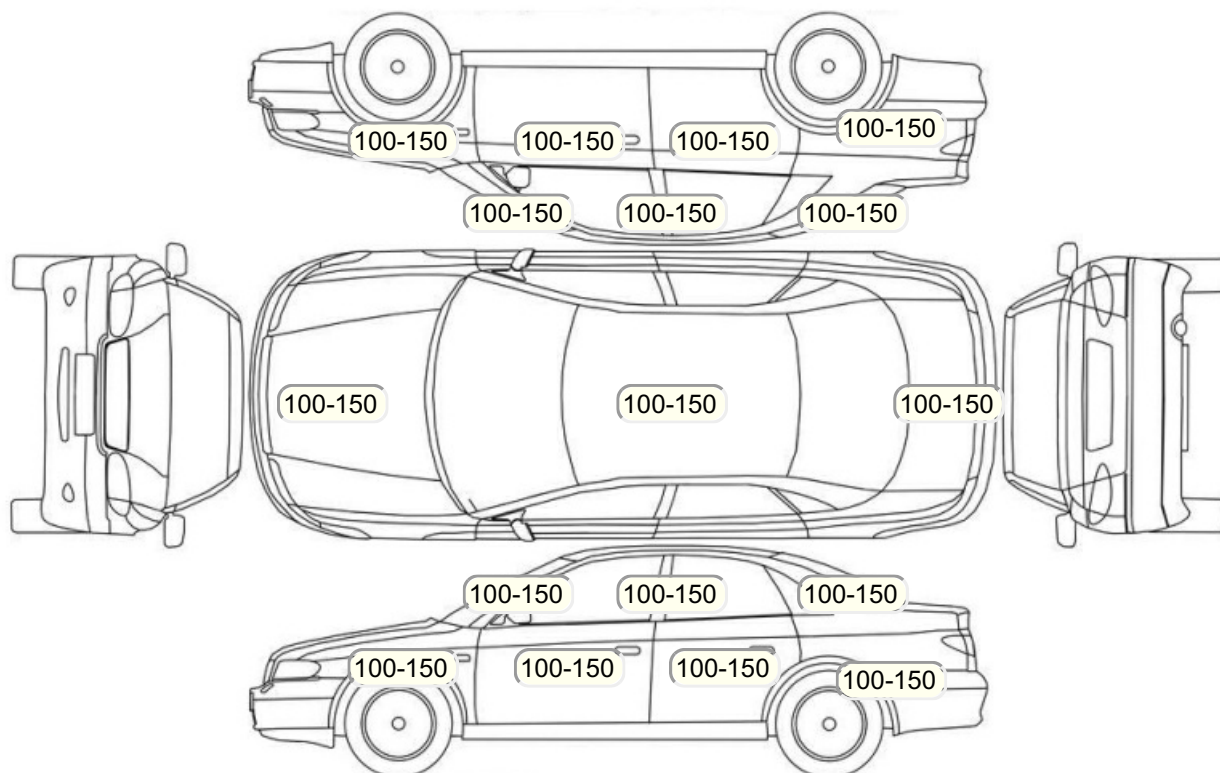

Акт осмотра автомобиля

г. Санкт-Петербург

04.09.2024

Марка	Skoda	Модель	Superb
Год	01/01/2013	Пробег	120000 км
ВИН	XM8AB43T0EK301038	Цвет	Белый
Двигатель	1798 см / Бензин	Коробка передач	коробка-робот
Тип кузова	Лифтбек	Привод	передний привод
ПТС	Оригинал	Кол-во регистраций	2
Кол-во ключей	2	Гарантия до	28.03.2016/Нет
Предварительная оценка		Второй комплект колес/шин	Нет

Осмотр состояния ЛКП, мкр

Повреждения экс- и интерьера

Элемент	Состояние ЛКП элемента	Повреждение