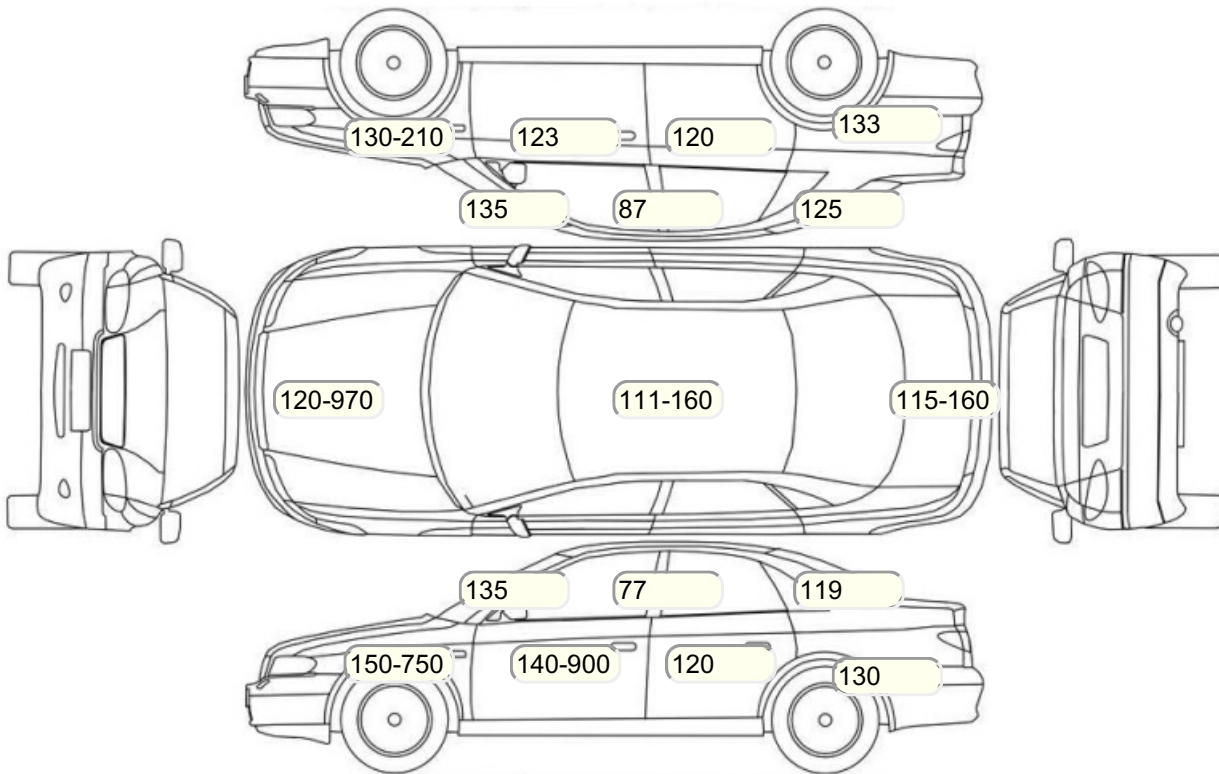

Акт осмотра автомобиля

г. Санкт-Петербург

22.09.2024

Марка	Kia	Модель	Rio
Год	01/01/2017	Пробег	140722 км
ВИН	Z94C241BBJR003485	Цвет	Черный
Двигатель	1591 см / Бензин	Коробка передач	автоматическая коробка
Тип кузова	Седан	Привод	передний привод
ПТС	Оригинал	Кол-во регистраций	3
Кол-во ключей	1	Гарантия до	18.10.2022/Нет
Предварительная оценка		Второй комплект колес/шин	Нет

Осмотр состояния ЛКП, мкр

Повреждения экс- и интерьера

Элемент	Состояние ЛКП элемента	Повреждение
Дверь передняя левая		Качественный кузовной ремонт
Крыло переднее левое		Качественный кузовной ремонт
Порог левый		Качественный кузовной ремонт