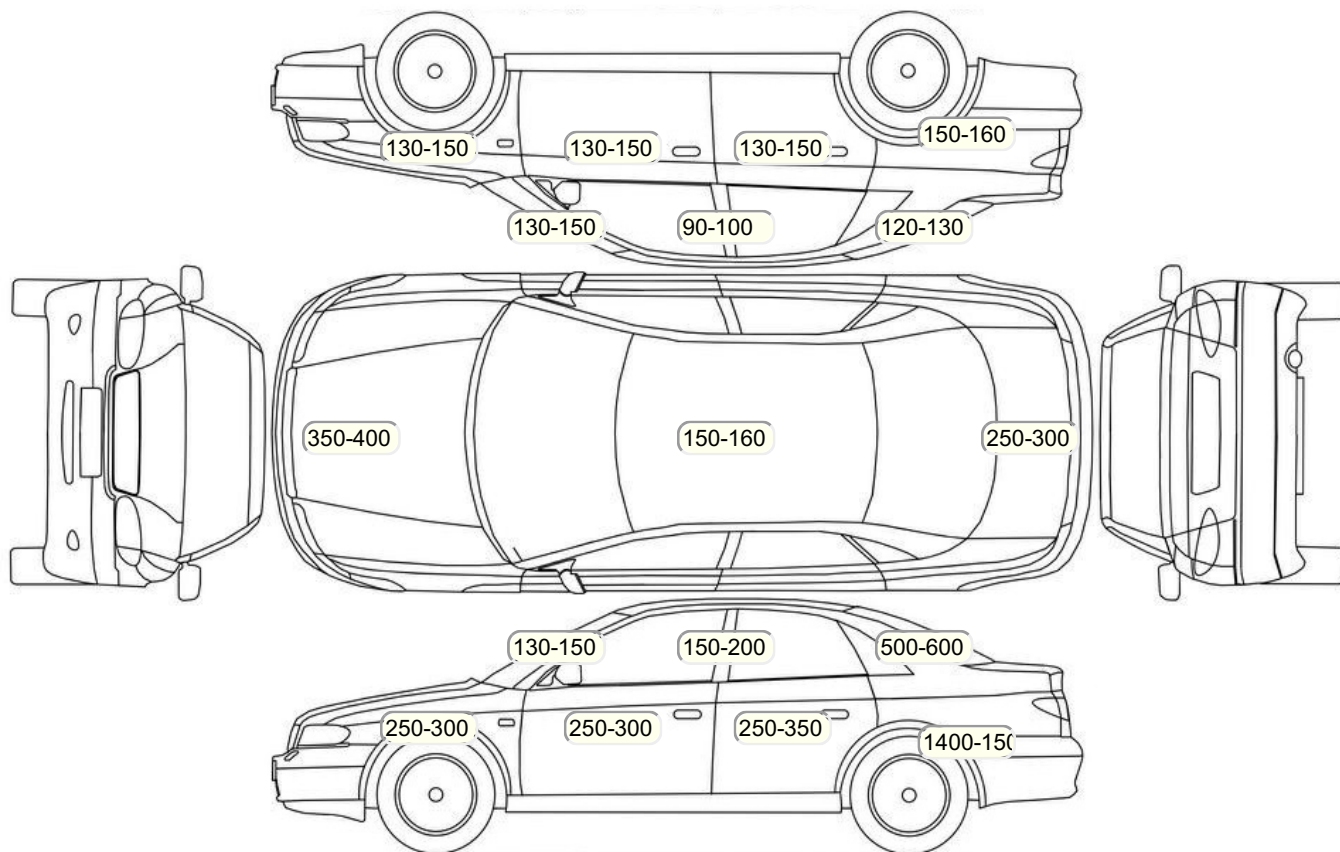

Осмотр состояния ЛКП, мкр

Повреждения экс- и интерьера

Элемент	Состояние ЛКП элемента	Повреждение
Бампер передний	x	x

Комплектация

- 1 Подушки безопасности 4
- 2 Регулировка сиденья переднего пассажира Механическая
- 3 Регулировка сиденья водителя Механическая
- 4 Обогрев сидений Передние
- 5 Проигрыватель аудио CD-магнитола
- 6 Динамики 6
- 7 Система кондиционирования воздуха Кондиционер
- 8 Усилитель руля Гидроусилитель
- 9 Электростеклоподъемники Все
- 10 Тонированные стекла
- 11 Поддон в багажнике
- 12 Обогрев зеркал
- 13 AUX
- 14 Галогеновые фары
- 15 Электропривод регулировки зеркал
- 16 ESP
- 17 Подушки безопасности боковые
- 18 Подушка безопасности пассажира
- 19 Подушка безопасности водителя
- 20 Система курсовой устойчивости
- 21 Антипробуксовочная система
- 22 Антиблокировочная система (ABS)
- 23 USB порт
- 24 Подогрев передних сидений
- 25 Обогрев рулевого колеса
- 26 Мультируль
- 27 Isofix(передний ряд)
- 28 Помощи при торможении (BAS, EBD)
- 29 Электроподъемники задние
- 30 Темный салон
- 31 Складывающееся заднее сидение (опция)
- 32 Отделка кожей рычага КПП
- 33 Отделка кожей рулевого колеса
- 34 Лакокрасочное покрытие металлик
- 35 Индикатор внешней температуры