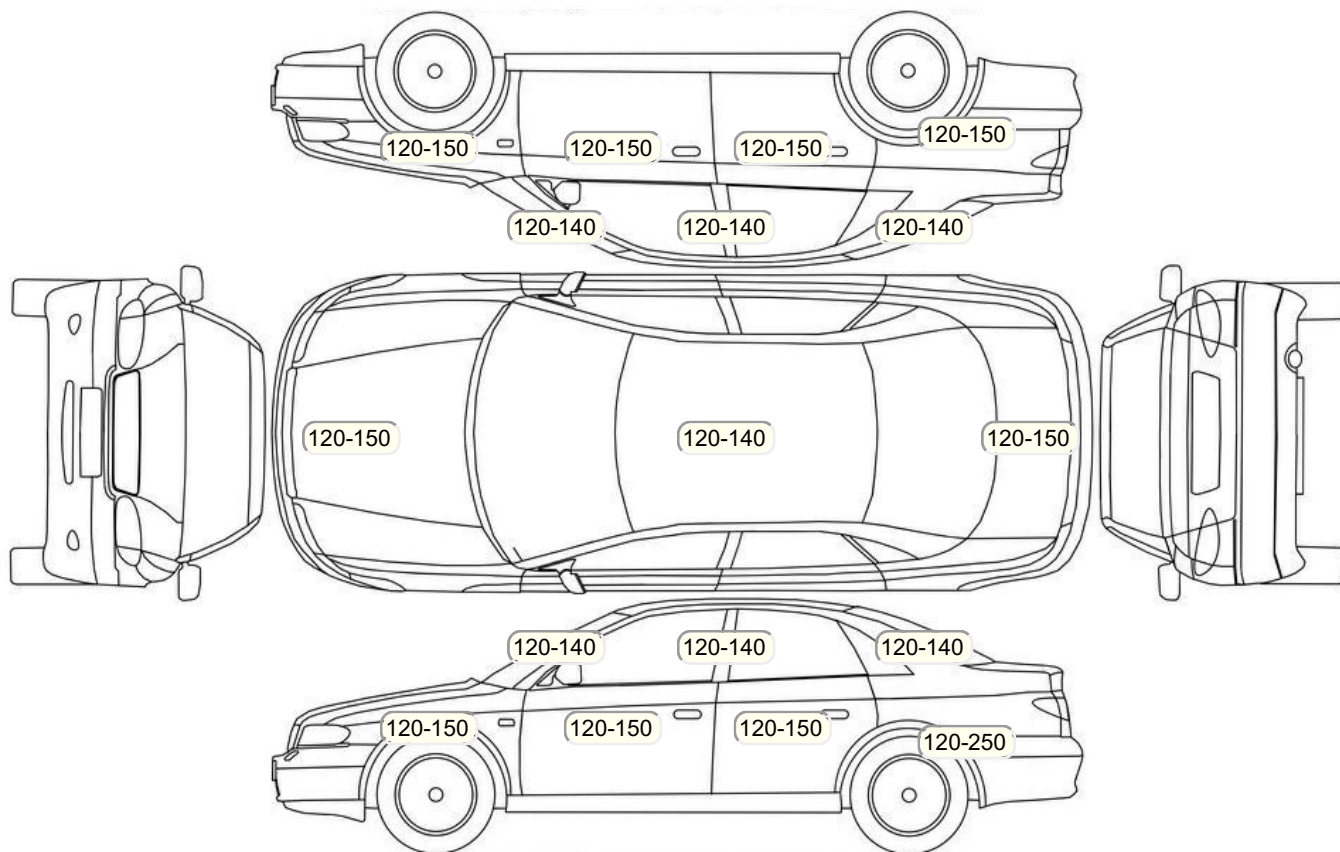

Акт осмотра автомобиля

Московская обл., г. Мытищи

20.06.2024

Марка	Audi	Модель	A6
Год	01/01/2017	Пробег	152000 км
ВИН	WAUZZZ4G8HN112212	Цвет	Черный
Двигатель	1968 см / Дизель	Коробка передач	коробка-робот
Тип кузова	Седан	Привод	передний привод
ПТС	Оригинал	Кол-во регистраций	2
Кол-во ключей	3	Гарантия до	08.04.2020/Нет
Предварительная оценка		Второй комплект колес/шин	Нет

Осмотр состояния ЛКП, мкр

Повреждения экс- и интерьера

Элемент	Состояние ЛКП элемента	Повреждение
Дверь задняя левая		Скол