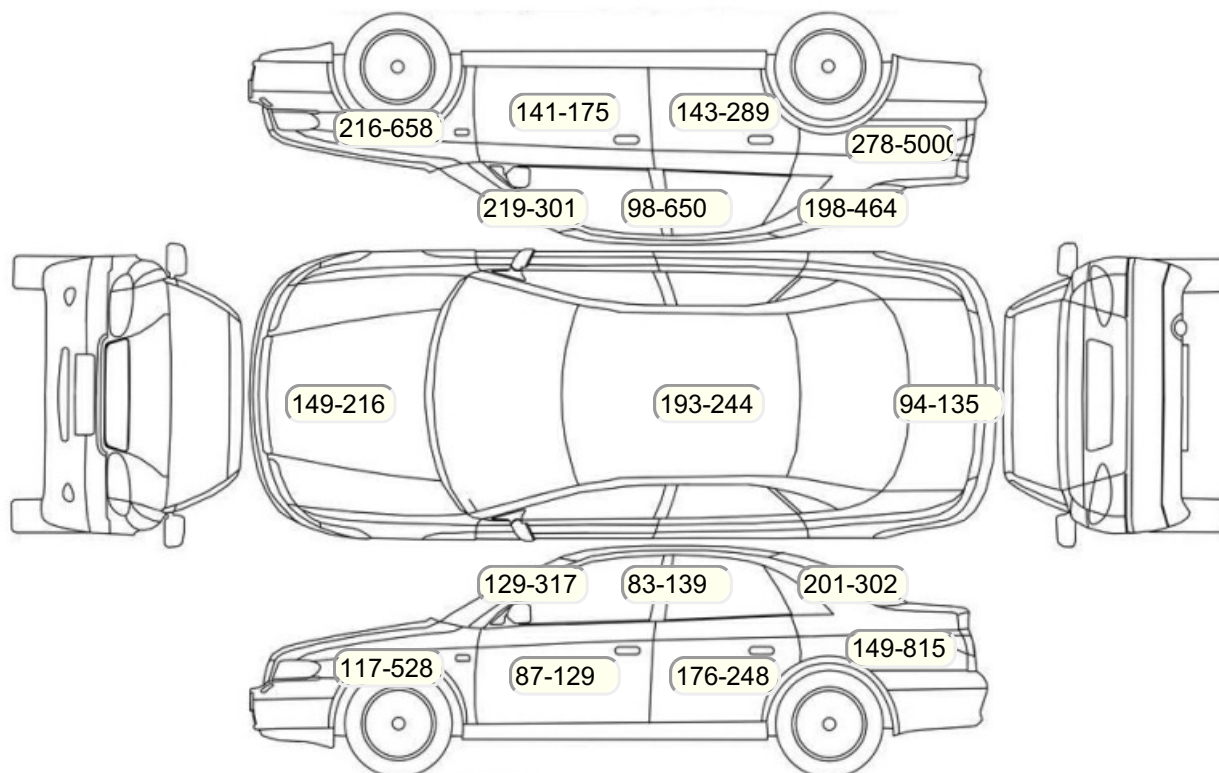

Осмотр состояния ЛКП, мкр

Повреждения экс- и интерьера

Элемент	Состояние ЛКП элемента	Повреждение
---------	------------------------	-------------

Комплектация

- 1 Подушки безопасности 1
- 2 Регулировка сиденья переднего пассажира Механическая
- 3 Регулировка сиденья водителя Механическая
- 4 Проигрыватель аудио CD-магнитола
- 5 Динамики 4
- 6 Система кондиционирования воздуха Кондиционер
- 7 Усилитель руля Гидроусилитель
- 8 Электростеклоподъемники Все
- 9 Бортовой компьютер
- 10 Галогеновые фары
- 11 Автоматический корректор фар
- 12 Электропривод регулировки зеркал
- 13 Центральный замок
- 14 Противоугонная сигнализация
- 15 Подушка безопасности водителя
- 16 Антиблокировочная система (ABS)
- 17 Электроподъемники передние
- 18 Электроподъемники задние
- 19 Темный салон