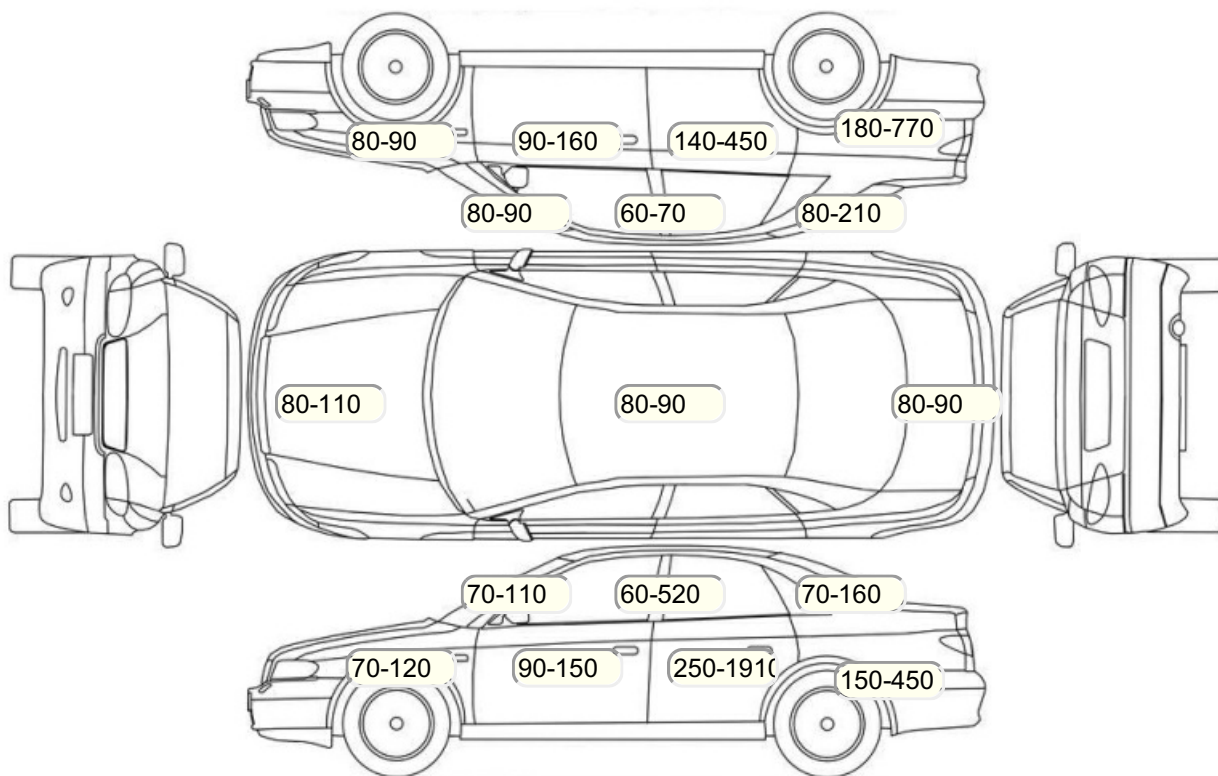

Осмотр состояния ЛКП, мкр

Повреждения экс- и интерьера

Элемент	Состояние ЛКП элемента	Повреждение
---------	------------------------	-------------

Комплектация

- 1 Подушки безопасности 2
- 2 Регулировка руля В 2 направлениях
- 3 Регулировка сиденья переднего пассажира Электропривод
- 4 Регулировка сиденья водителя Электропривод
- 5 Обогрев сидений Передние
- 6 Динамики 4
- 7 Система кондиционирования воздуха Климат (2 зоны)
- 8 Усилитель руля Гидроусилитель
- 9 Электростеклоподъемники Все
- 10 Обогрев зеркал
- 11 АУХ
- 12 Галогеновые фары
- 13 Электропривод регулировки зеркал
- 14 Центральный замок
- 15 Подушка безопасности пассажира
- 16 Подушка безопасности водителя
- 17 Антипробуксовочная система
- 18 Антиблокировочная система (ABS)
- 19 USB порт
- 20 Мультируль
- 21 Штатная сигнализация