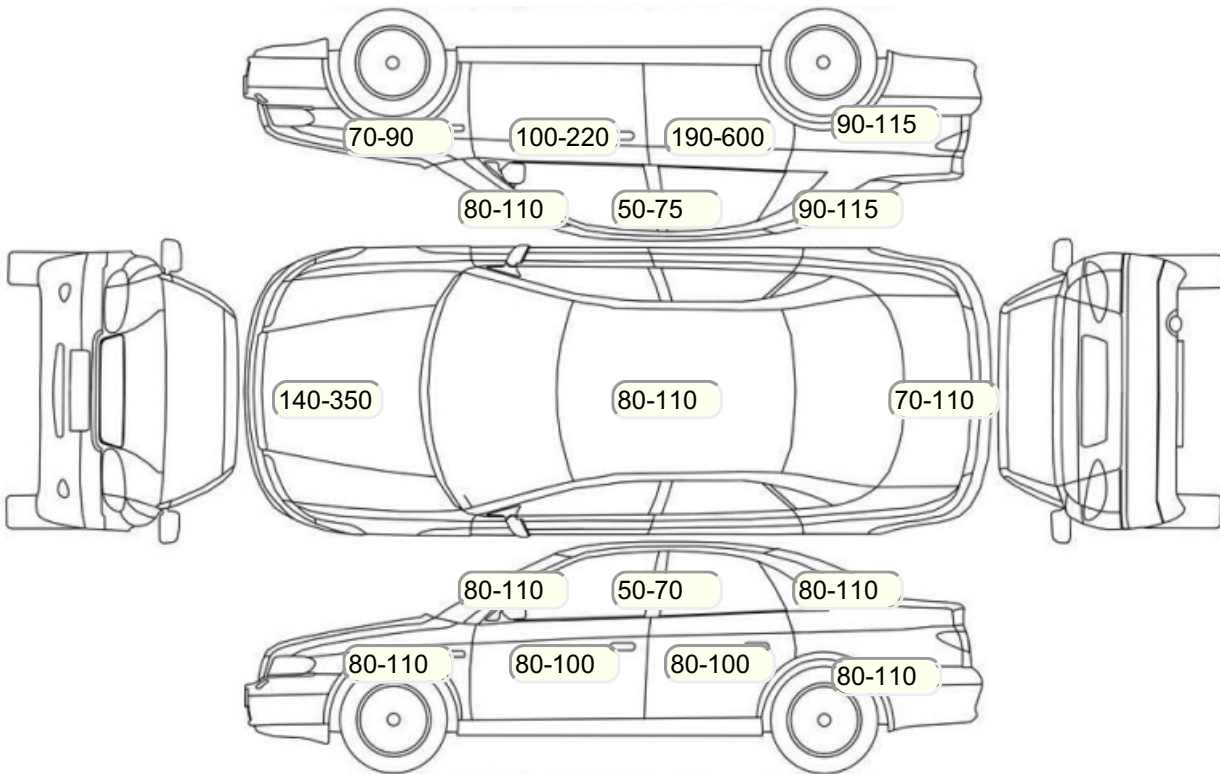

Осмотр состояния ЛКП, мкр

Повреждения экс- и интерьера

Элемент	Состояние ЛКП элемента	Повреждение
---------	------------------------	-------------

Комплектация

- 1 Подушки безопасности 2
- 2 Регулировка руля В 1 направлении
- 3 Регулировка сиденья переднего пассажира Механическая
- 4 Регулировка сиденья водителя Механическая
- 5 Динамики 4
- 6 Система кондиционирования воздуха Кондиционер
- 7 Галогеновые фары
- 8 Центральный замок
- 9 Иммобилайзер
- 10 Подушка безопасности пассажира
- 11 Подушка безопасности водителя
- 12 Антипробуксовочная система
- 13 Антиблокировочная система (ABS)
- 14 Мультируль