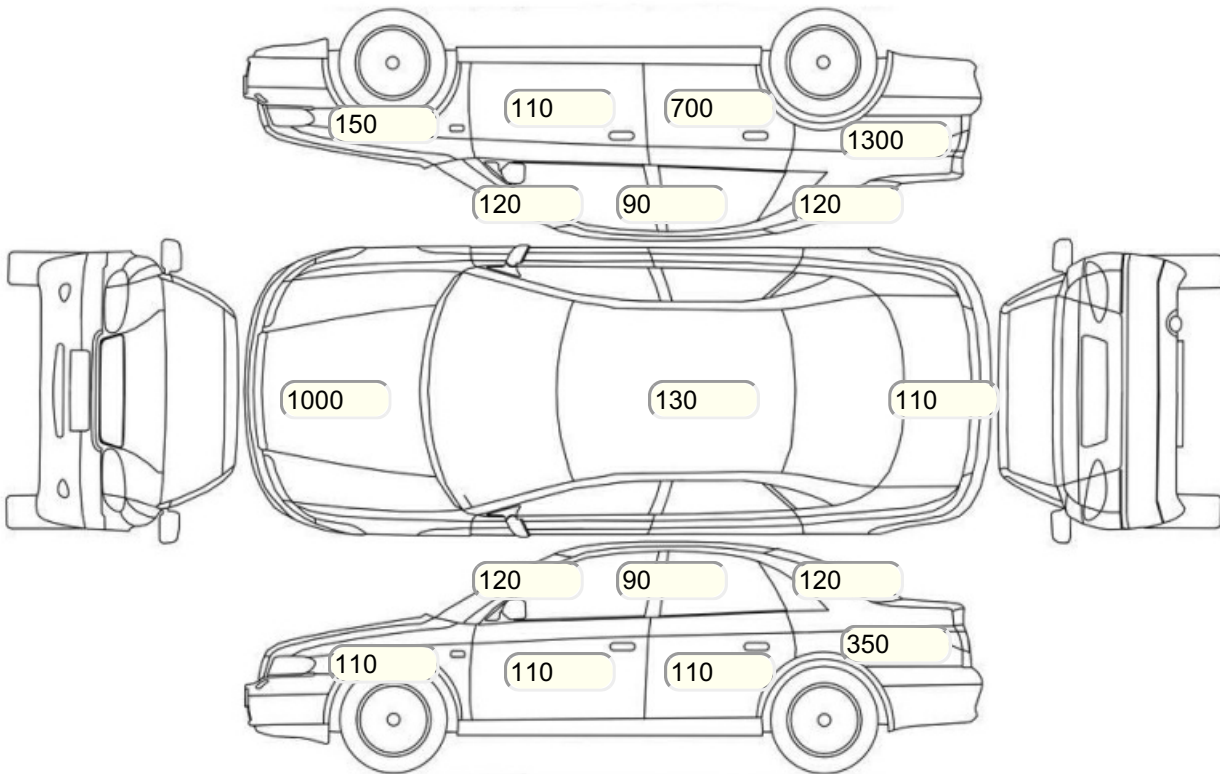

Акт осмотра автомобиля

г. Санкт-Петербург

22.10.2024

Марка	Hyundai	Модель	Elantra
Год	01/01/2011	Пробег	176342 км
ВИН	KMHNDG41CACU292066	Цвет	Белый
Двигатель	1591 см / Бензин	Коробка передач	механическая коробка
Тип кузова	Седан	Привод	передний привод
ПТС	Оригинал	Кол-во регистраций	3
Кол-во ключей	2	Гарантия до	/Нет
Предварительная оценка		Второй комплект колес/шин	Нет

Осмотр состояния ЛКП, мкр

Повреждения экс- и интерьера

Элемент	Состояние ЛКП элемента	Повреждение