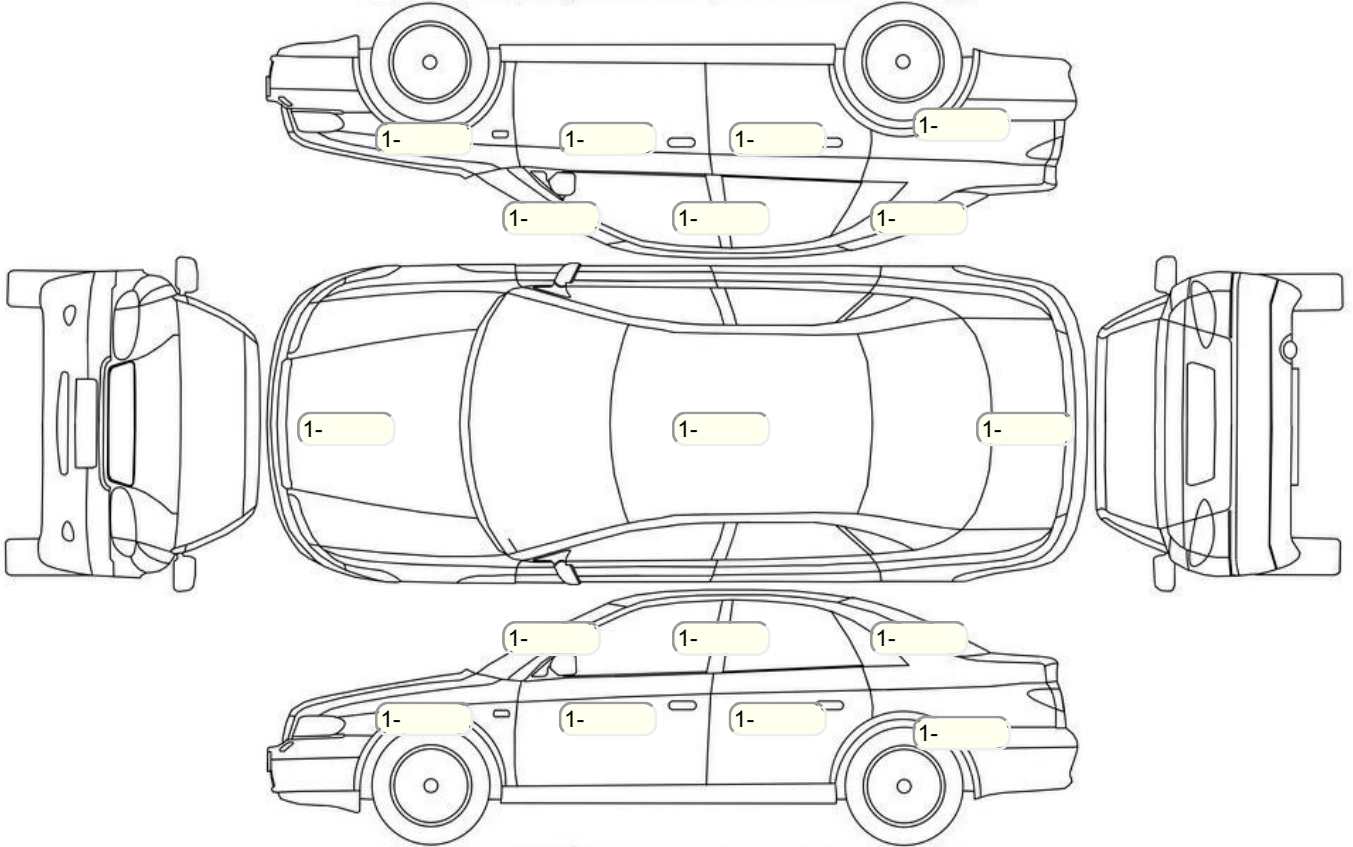

Акт осмотра автомобиля

г. Санкт-Петербург

27.06.2024

Марка	Kia	Модель	Cerato
Год	01/01/2018	Пробег	230526 км
ВИН	XMEFK411BJC000962	Цвет	Коричневый
Двигатель	1591 см / Бензин	Коробка передач	автоматическая коробка
Тип кузова	Седан	Привод	передний привод
ПТС	Оригинал	Кол-во регистраций	1
Кол-во ключей	1	Гарантия до	18.05.2024/Нет
Предварительная оценка		Второй комплект колес/шин	Нет

Осмотр состояния ЛКП, мкр

Повреждения экс- и интерьера

Элемент	Состояние ЛКП элемента	Повреждение
---------	------------------------	-------------

Комплектация

- 1 Круиз-контроль Круиз-контроль
- 2 Подушки безопасности 2
- 3 Регулировка руля В 2 направлениях
- 4 Регулировка сиденья переднего пассажира Механическая
- 5 Регулировка сиденья водителя Механическая
- 6 Система кондиционирования воздуха Кондиционер
- 7 Электростеклоподъемники Все
- 8 Галогеновые фары
- 9 Центральный замок
- 10 Имобилайзер
- 11 Подушка безопасности пассажира
- 12 Подушка безопасности водителя
- 13 Антиблокировочная система (ABS)
- 14 Мультируль