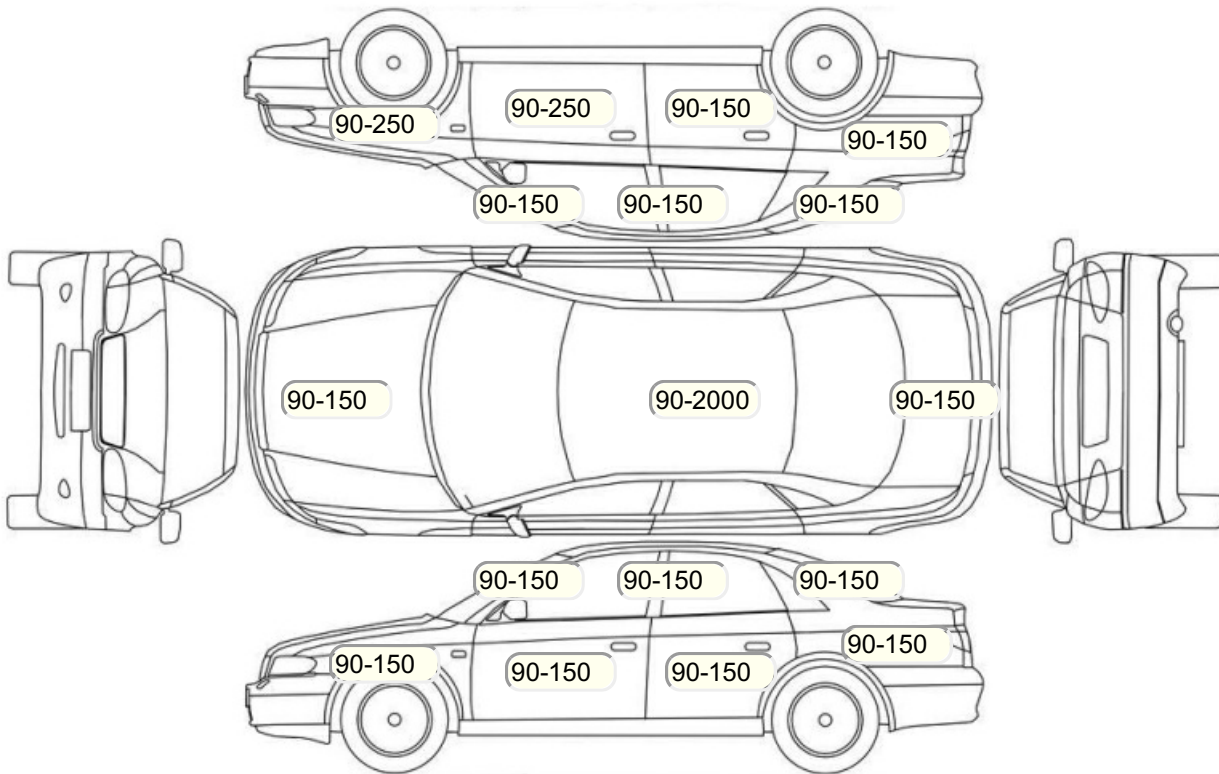

Осмотр состояния ЛКП, мкр

Повреждения экс- и интерьера

Элемент	Состояние ЛКП элемента	Повреждение
---------	------------------------	-------------

Комплектация

- 1 Круиз-контроль Круиз-контроль
- 2 Подушки безопасности 4
- 3 Регулировка руля В 2 направлениях
- 4 Регулировка сиденья переднего пассажира Механическая
- 5 Регулировка сиденья водителя Механическая
- 6 Обогрев сидений Передние
- 7 Проигрыватель аудио CD-магнитола
- 8 Динамики 4
- 9 Система кондиционирования воздуха Климат (2 зоны)
- 10 Усилитель руля Электроусилитель
- 11 Электростеклоподъемники Все
- 12 Бортовой компьютер
- 13 AUX
- 14 Галогеновые фары
- 15 Центральный замок
- 16 Подушка безопасности пассажира
- 17 Подушка безопасности водителя
- 18 Система курсовой устойчивости
- 19 Антипробуксовочная система
- 20 Антиблокировочная система (ABS)
- 21 Система доступа без ключа
- 22 Камера заднего вида
- 23 Bluetooth
- 24 USB порт
- 25 Подогрев передних сидений
- 26 Обогрев рулевого колеса
- 27 Мультируль
- 28 Темный салон