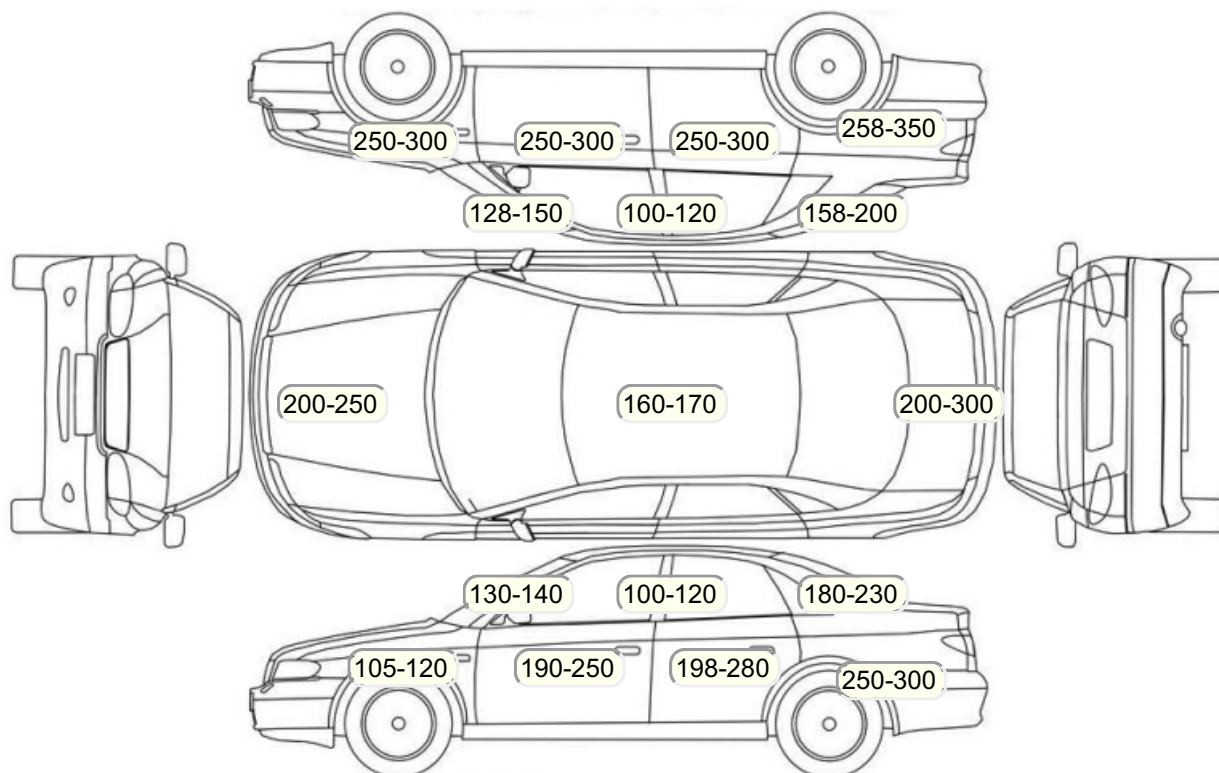

Акт осмотра автомобиля

Московская обл., г. Видное

05.08.2024

Марка	Renault	Модель	Sandero
Год	01/01/2011	Пробег	78959 км
ВИН	X7LBSRB2HBN474615	Цвет	Бежевый
Двигатель	1390 см / Бензин	Коробка передач	механическая коробка
Тип кузова	Хэтчбек 5 дв.	Привод	передний привод
ПТС	Оригинал	Кол-во регистраций	2
Кол-во ключей	1	Гарантия до	/Нет
Предварительная оценка		Второй комплект колес/шин	Нет

Осмотр состояния ЛКП, мкр

Повреждения экс- и интерьера

Элемент	Состояние ЛКП элемента	Повреждение
Стекло ветровое(лобовое)	x	x

Комплектация

- 1 Подушки безопасности 2
- 2 Регулировка руля В 2 направлениях
- 3 Регулировка сиденья переднего пассажира Механическая
- 4 Регулировка сиденья водителя Механическая
- 5 Проигрыватель аудио CD-магнитола
- 6 Динамики 4
- 7 Система кондиционирования воздуха Кондиционер
- 8 Усилитель руля Гидроусилитель
- 9 Электростеклоподъемники Передние
- 10 Розетка 12 V
- 11 Прикуриватель и пепельница
- 12 Обогрев зеркал
- 13 Бортовой компьютер
- 14 Передние противотуманные фары
- 15 Галогеновые фары
- 16 Электропривод регулировки зеркал
- 17 Центральный замок
- 18 Иммобилайзер
- 19 Подушка безопасности пассажира
- 20 Подушка безопасности водителя
- 21 Антиблокировочная система (ABS)
- 22 USB порт
- 23 Подогрев передних сидений
- 24 Электроподъемники передние
- 25 Темный салон
- 26 Защита картера двигателя