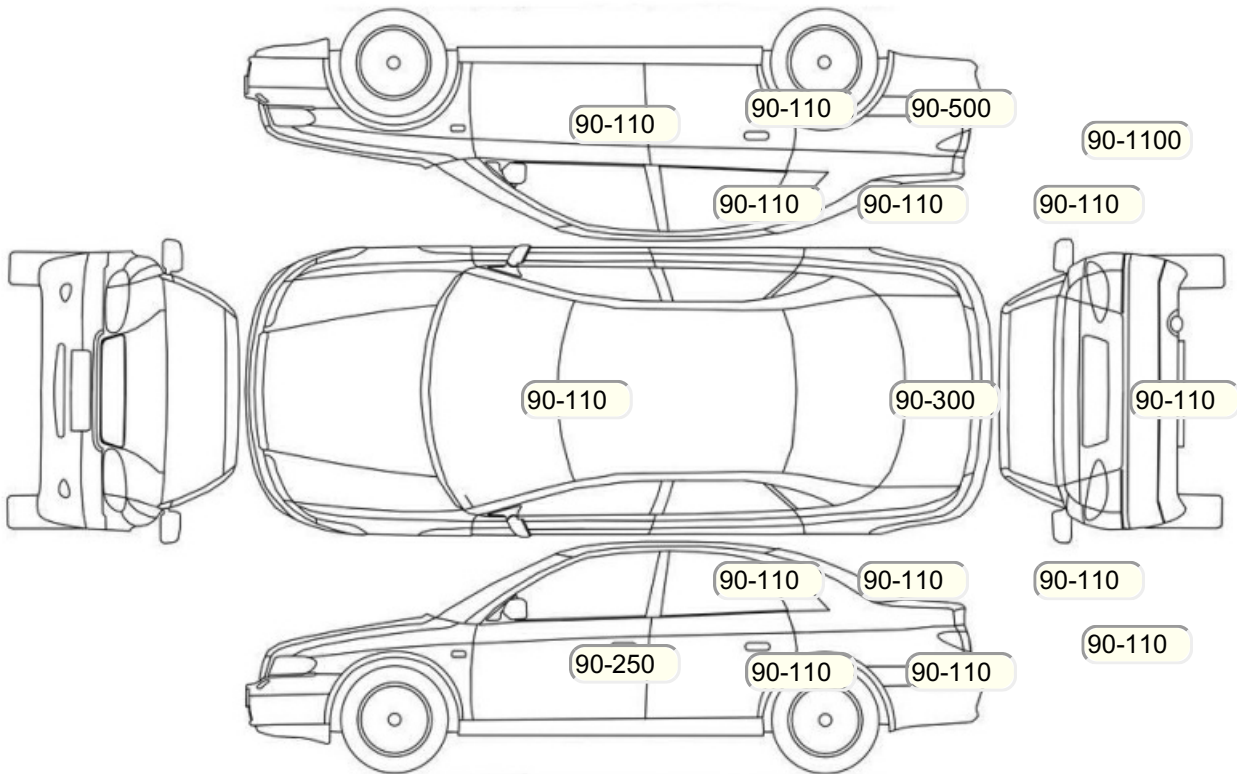

Акт осмотра автомобиля

г. Москва

04.10.2024

Марка	Hyundai	Модель	Solaris
Год	01/01/2017	Пробег	174938 км
ВИН	Z94K241BBJR068345	Цвет	Красный
Двигатель	1368 см / Бензин	Коробка передач	автоматическая коробка
Тип кузова	Седан	Привод	передний привод
ПТС	Оригинал	Кол-во регистраций	1
Кол-во ключей	2	Гарантия до	01.01.2020/Нет
Предварительная оценка		Второй комплект колес/шин	Нет

Осмотр состояния ЛКП, мкр

Повреждения экс- и интерьера

Элемент	Состояние ЛКП элемента	Повреждение
Дверь задняя правая	Вторичный окрас	
Крыло заднее правое	Ремонт	
Крыло переднее левое	Вторичный окрас	
Крыша	В пленке	
Порог правый	Ремонт, Вторичный окрас