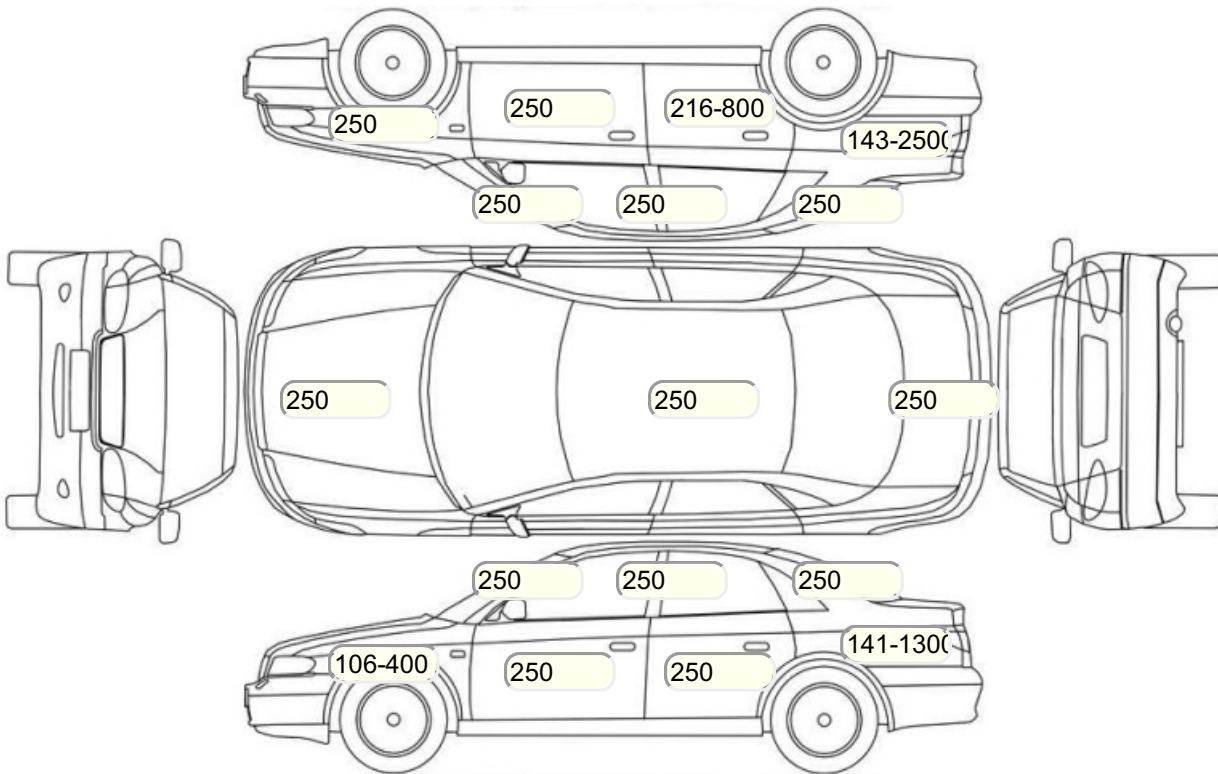

## Акт осмотра автомобиля

г. Санкт-Петербург

28.10.2024

Марка	Hyundai	Модель	i30
Год	01/01/2009	Пробег	145653 км
ВИН	TMADC51DP9J010341	Цвет	Красный
Двигатель	1591 см / Бензин	Коробка передач	механическая коробка
Тип кузова	Хэтчбек 5 дв.	Привод	передний привод
ПТС	Оригинал	Кол-во регистраций	3
Кол-во ключей	2	Гарантия до	13.09.2018/Нет
Предварительная оценка		Второй комплект колес/шин	Нет

## Осмотр состояния ЛКП, мкр