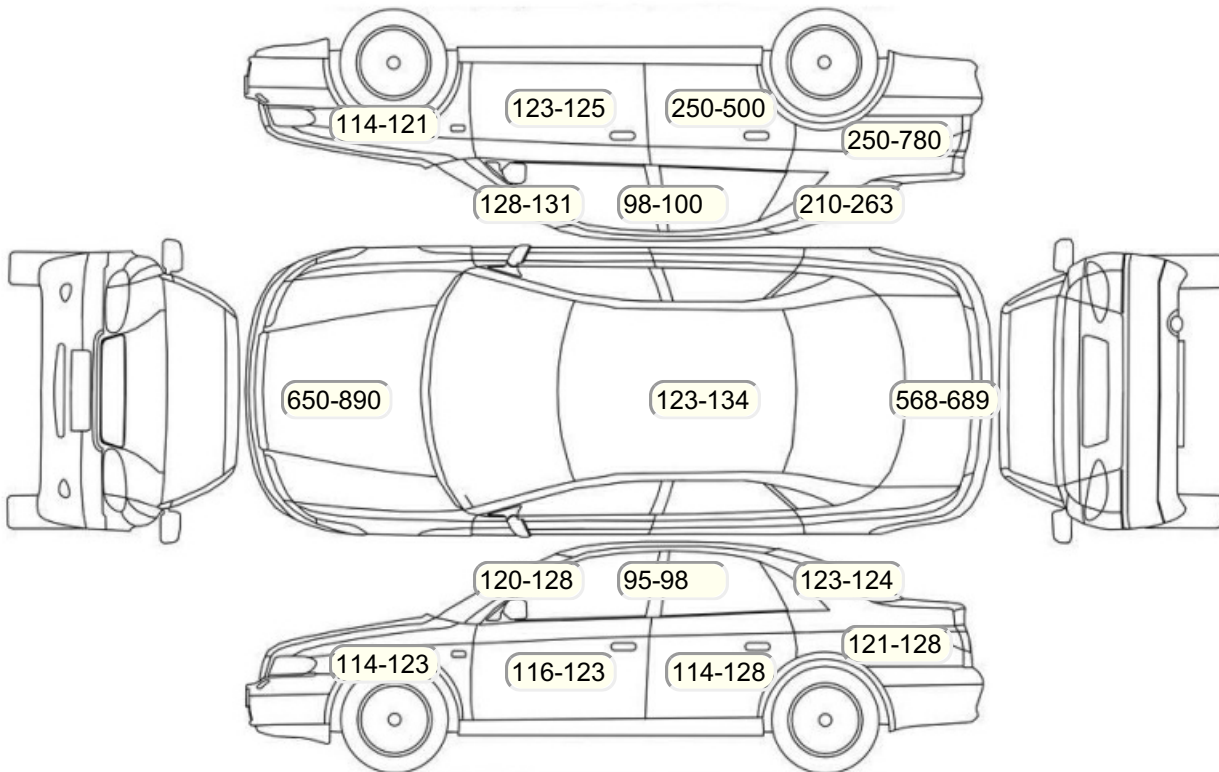

Акт осмотра автомобиля

Московская обл., г. Видное

15.11.2024

Марка	Skoda	Модель	Octavia
Год	01/01/2016	Пробег	157906 км
ВИН	TMVJC6NE8G0175285	Цвет	Синий
Двигатель	1395 см / Бензин	Коробка передач	коробка-робот
Тип кузова	Универсал 5 дв.	Привод	передний привод
ПТС	Оригинал	Кол-во регистраций	5
Кол-во ключей	1	Гарантия до	/Нет
Предварительная оценка		Второй комплект колес/шин	Нет

Осмотр состояния ЛКП, мкр

Повреждения экс- и интерьера

Элемент	Состояние ЛКП элемента	Повреждение
Дверь задняя правая	Вторичный окрас	
Капот	Ремонт, Вторичный окрас	Скол
Крыло заднее правое	Ремонт, Вторичный окрас	
Крыло переднее правое		Вмятина, Царапина
Крышка или дверь багажника	Ремонт, Вторичный окрас	
Правая задняя стойка	Вторичный окрас	
Стекло ветровое(лобовое)	x	x