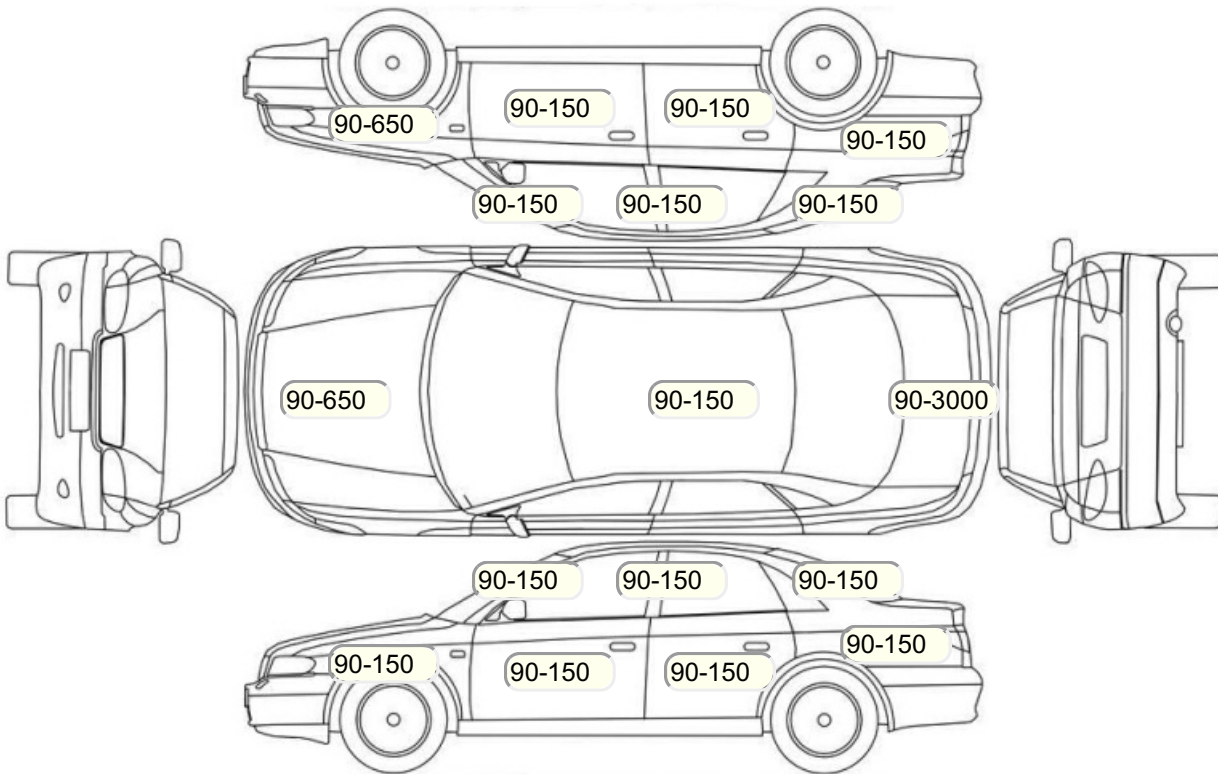

Акт осмотра автомобиля

г. Санкт-Петербург

04.11.2024

Марка	Ford	Модель	Fiesta
Год	01/01/2017	Пробег	97177 км
ВИН	Z6F4XXECK4HG30265	Цвет	Белый
Двигатель	1596 см / Бензин	Коробка передач	коробка-робот
Тип кузова	Седан	Привод	передний привод
ПТС	Оригинал	Кол-во регистраций	2
Кол-во ключей	1	Гарантия до	/Нет
Предварительная оценка		Второй комплект колес/шин	Нет

Осмотр состояния ЛКП, мкр

Повреждения экс- и интерьера

Элемент	Состояние ЛКП элемента	Повреждение
---------	------------------------	-------------

Комплектация

- 1 Подушки безопасности 2
- 2 Регулировка руля В 2 направлениях
- 3 Регулировка сиденья переднего пассажира Механическая
- 4 Регулировка сиденья водителя Механическая
- 5 Проигрыватель аудио CD-магнитола
- 6 Динамики 2
- 7 Система кондиционирования воздуха Кондиционер
- 8 Усилитель руля Гидроусилитель
- 9 Электростеклоподъемники Все
- 10 Бортовой компьютер
- 11 Галогеновые фары
- 12 Подушка безопасности пассажира
- 13 Подушка безопасности водителя
- 14 Антипробуксовочная система
- 15 Антиблокировочная система (ABS)
- 16 Темный салон