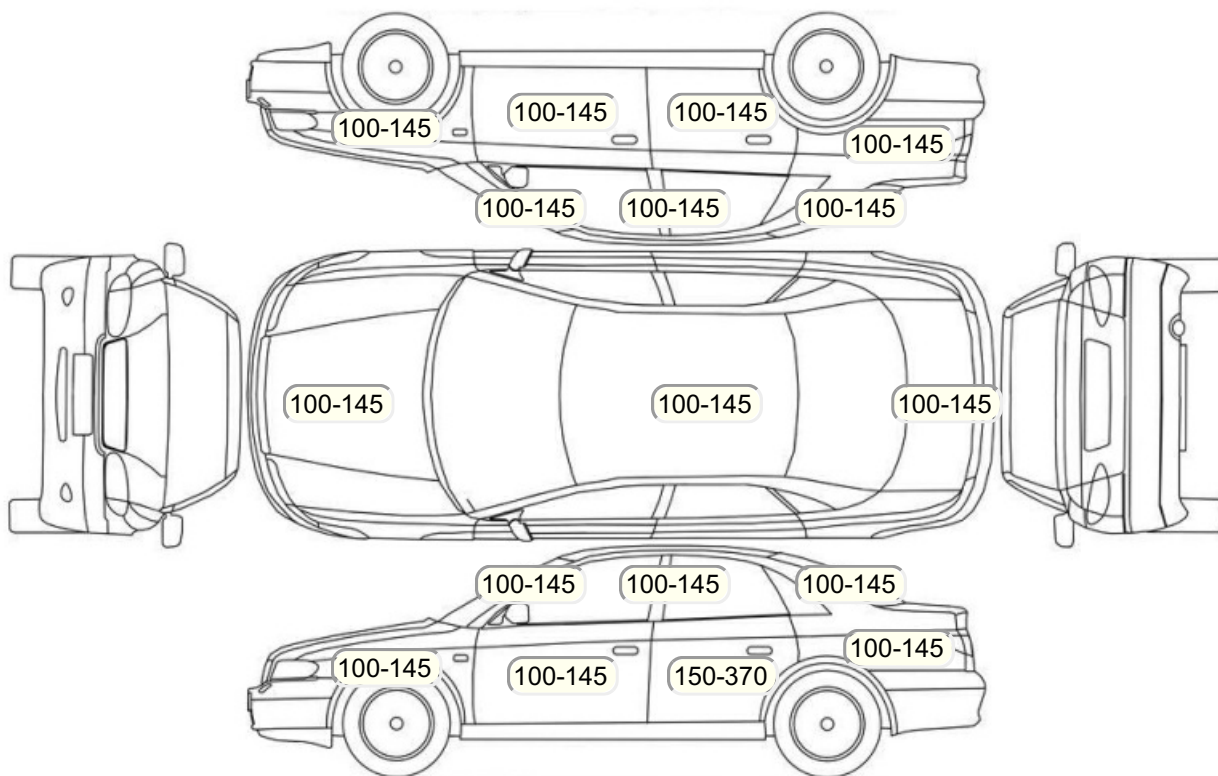

Осмотр состояния ЛКП, мкр

Повреждения экс- и интерьера

Элемент	Состояние ЛКП элемента	Повреждение
Дверь задняя левая	Вторичный окрас	

Комплектация

- 1 Подушки безопасности 6
- 2 Регулировка руля В 2 направлениях
- 3 Регулировка сиденья переднего пассажира Механическая
- 4 Регулировка сиденья водителя Механическая
- 5 Обогрев сидений Передние
- 6 Проигрыватель аудио CD-магнитола
- 7 Динамики 6
- 8 Система кондиционирования воздуха Климат (2 зоны)
- 9 Усилитель руля Гидроусилитель
- 10 Электростеклоподъемники Все
- 11 Розетка 12 V
- 12 Бортовой компьютер
- 13 Автоматический корректор фар
- 14 Электропривод регулировки зеркал
- 15 Центральный замок
- 16 ESP
- 17 Подушки безопасности боковые задние
- 18 Подушки безопасности боковые
- 19 Подушка безопасности пассажира
- 20 Подушка безопасности водителя
- 21 Система курсовой устойчивости
- 22 Антипробуксовочная система
- 23 Антиблокировочная система (ABS)
- 24 USB порт
- 25 Отделка кожей рычага КПП
- 26 Накладки на пороги
- 27 Датчик света
- 28 Датчик дождя
- 29 Штатная сигнализация