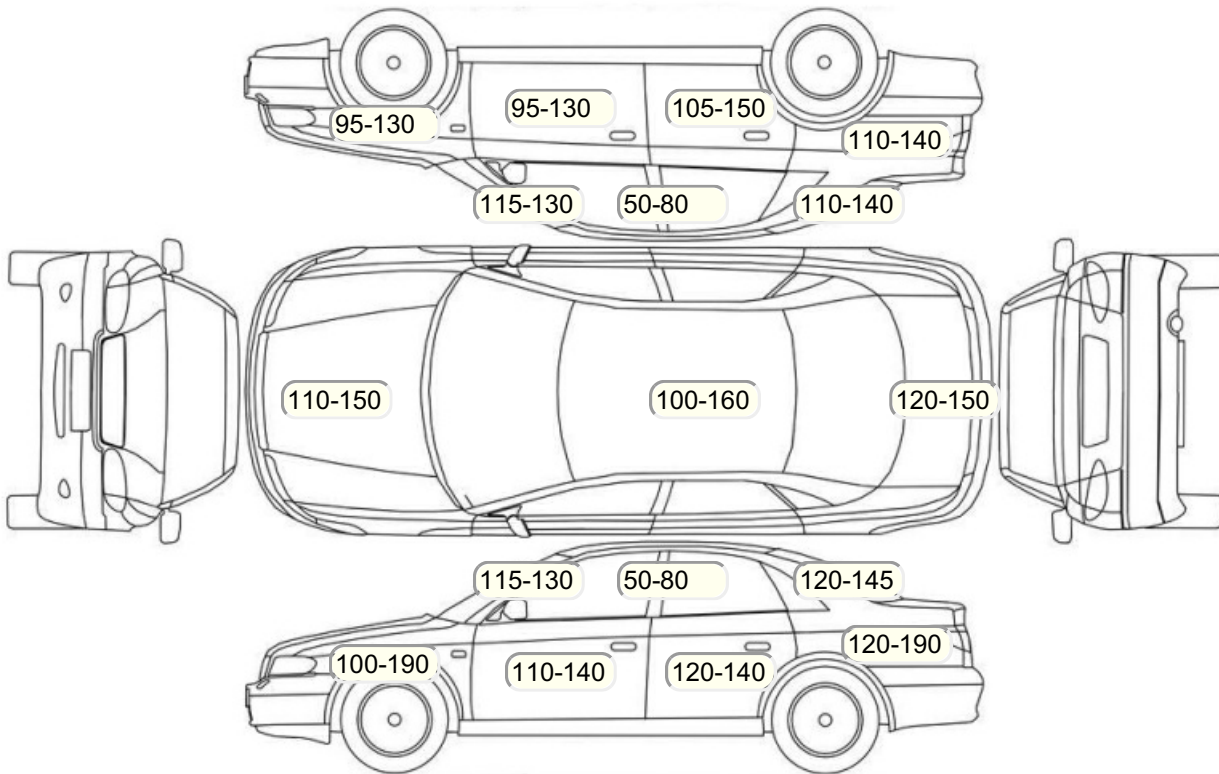

Акт осмотра автомобиля

г. Санкт-Петербург

29.10.2024

Марка	Skoda	Модель	Octavia
Год	01/01/2013	Пробег	139237 км
ВИН	XV8AD6NE0EH015529	Цвет	Черный
Двигатель	1798 см / Бензин	Коробка передач	коробка-робот
Тип кузова	Лифтбек	Привод	передний привод
ПТС	Оригинал	Кол-во регистраций	1
Кол-во ключей	2	Гарантия до	02.09.2024/Нет
Предварительная оценка		Второй комплект колес/шин	Нет

Осмотр состояния ЛКП, мкр

Повреждения экс- и интерьера

Элемент	Состояние ЛКП элемента	Повреждение
Бампер задний	x	x
Бампер передний	x	x
Дверь задняя правая		Вмятина 4-7см
Дверь передняя правая		Вмятина 4-7см
Крыло заднее правое		Вмятина 7-25см