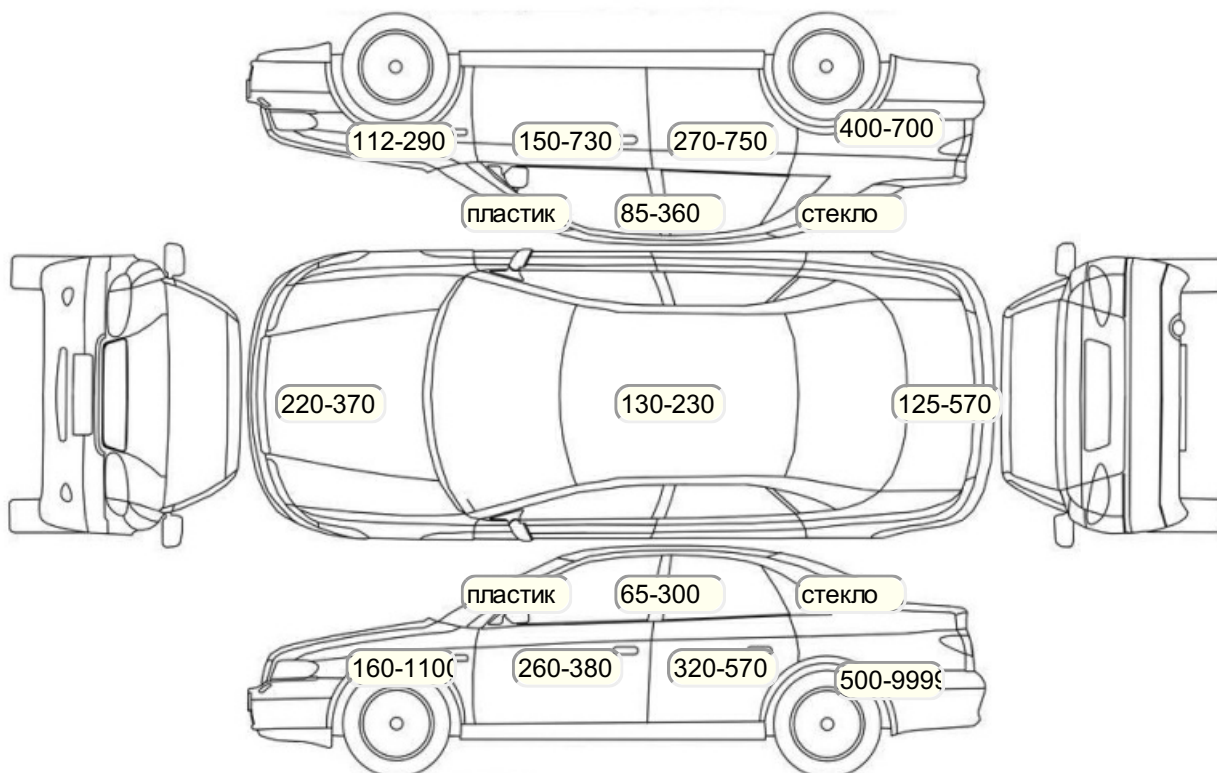

Осмотр состояния ЛКП, мкр

Повреждения экс- и интерьера

Элемент	Состояние ЛКП элемента	Повреждение
---------	------------------------	-------------

Комплектация

- 1 Подушки безопасности 4
- 2 Регулировка руля В 2 направлениях
- 3 Регулировка сиденья переднего пассажира Механическая
- 4 Обогрев сидений Передние
- 5 Динамики 4
- 6 Система кондиционирования воздуха Климат (2 зоны)
- 7 Усилитель руля Электроусилитель
- 8 Электростеклоподъемники Все
- 9 Розетка 12 V
- 10 AUX
- 11 Передние противотуманные фары
- 12 Галогеновые фары
- 13 Центральный замок
- 14 Иммоилайзер
- 15 Подушки безопасности оконные (шторки)
- 16 Подушка безопасности пассажира
- 17 Подушка безопасности водителя
- 18 Антипробуксовочная система
- 19 Антиблокировочная система (ABS)
- 20 Bluetooth
- 21 USB порт
- 22 Подогрев передних сидений
- 23 Электроподъемники передние
- 24 Электроподъемники задние
- 25 Темный салон
- 26 Датчик дождя