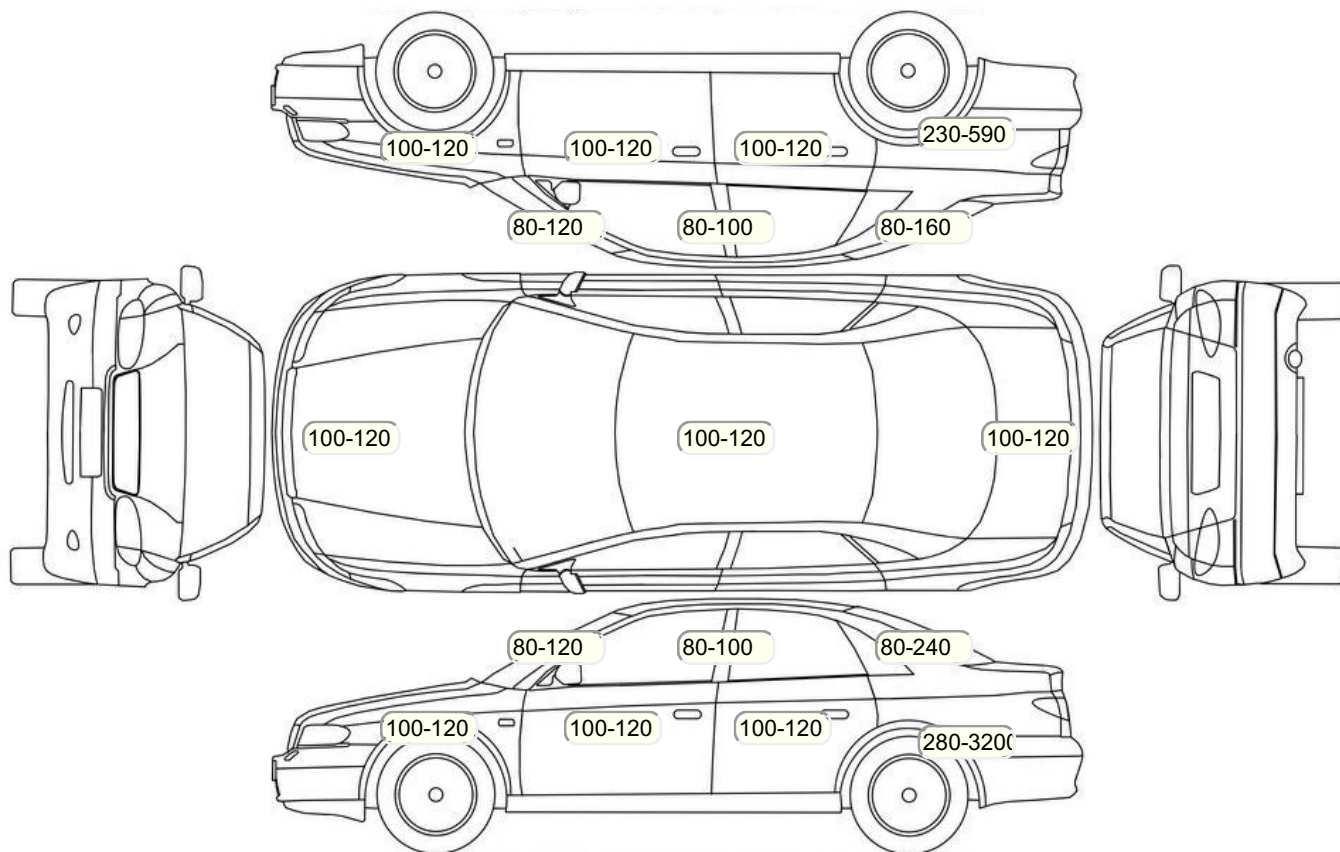

Акт осмотра автомобиля

г. Москва

08.11.2023

Марка	Mercedes-Benz	Модель	S-Класс
Год	01/01/2014	Пробег	323859 км
ВИН	WDD2221331A129965	Цвет	Черный
Двигатель	2987 см / Дизель	Коробка передач	автоматическая коробка
Тип кузова	Седан	Привод	полный привод
ПТС	Оригинал	Кол-во регистраций	5
Кол-во ключей	1	Гарантия до	09.10.2016/Нет
Предварительная оценка		Второй комплект колес/шин	Нет

Осмотр состояния ЛКП, мкр

Повреждения экс- и интерьера

Элемент	Состояние ЛКП элемента	Повреждение