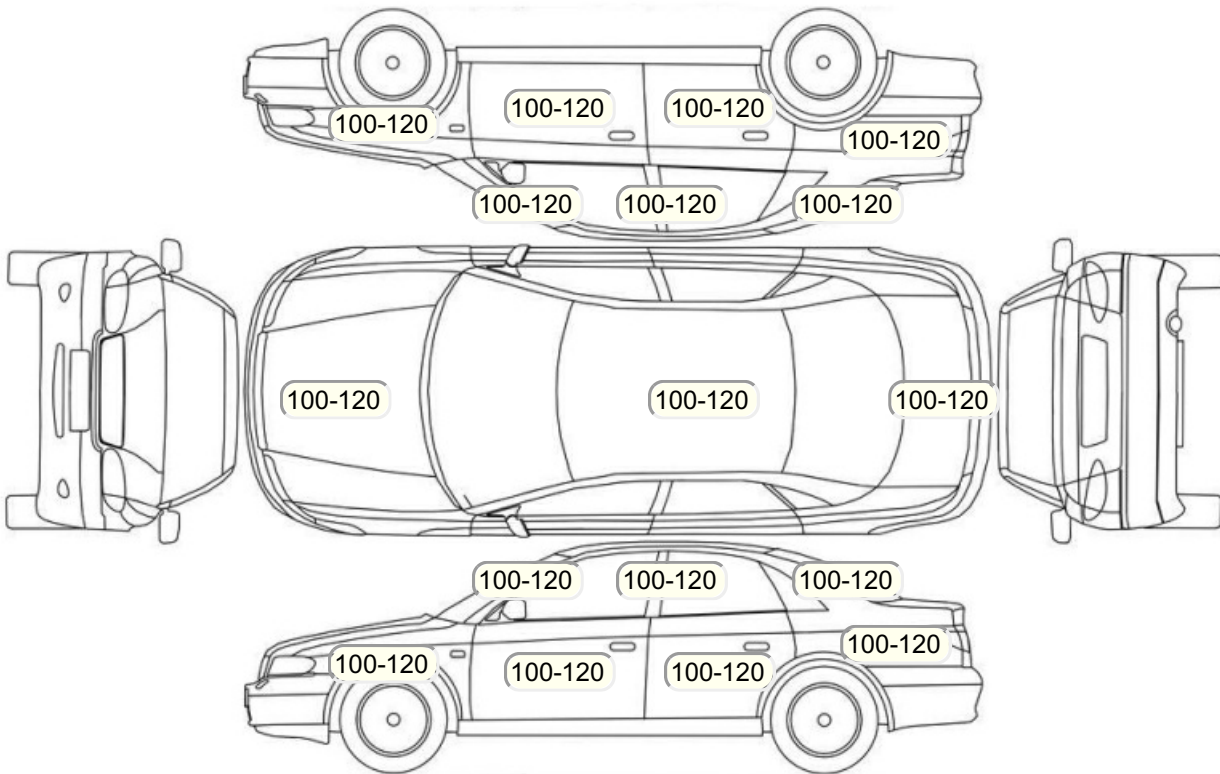

Осмотр состояния ЛКП, мкр

Повреждения экс- и интерьера

Элемент	Состояние ЛКП элемента	Повреждение
---------	------------------------	-------------

Комплектация

- 1 Подушки безопасности 4
- 2 Регулировка сиденья переднего пассажира Механическая
- 3 Регулировка сиденья водителя Механическая
- 4 Обогрев сидений Передние
- 5 Динамики 4
- 6 Система кондиционирования воздуха Климат (1 зона)
- 7 Усилитель руля Гидроусилитель
- 8 Электростеклоподъемники Все
- 9 Бортовой компьютер
- 10 Галогеновые фары
- 11 Центральный замок
- 12 Подушка безопасности для защиты коленей водителя
- 13 Подушка безопасности водителя
- 14 Парктроник
- 15 Антиблокировочная система (ABS)
- 16 Электроподъемники передние
- 17 Электроподъемники задние