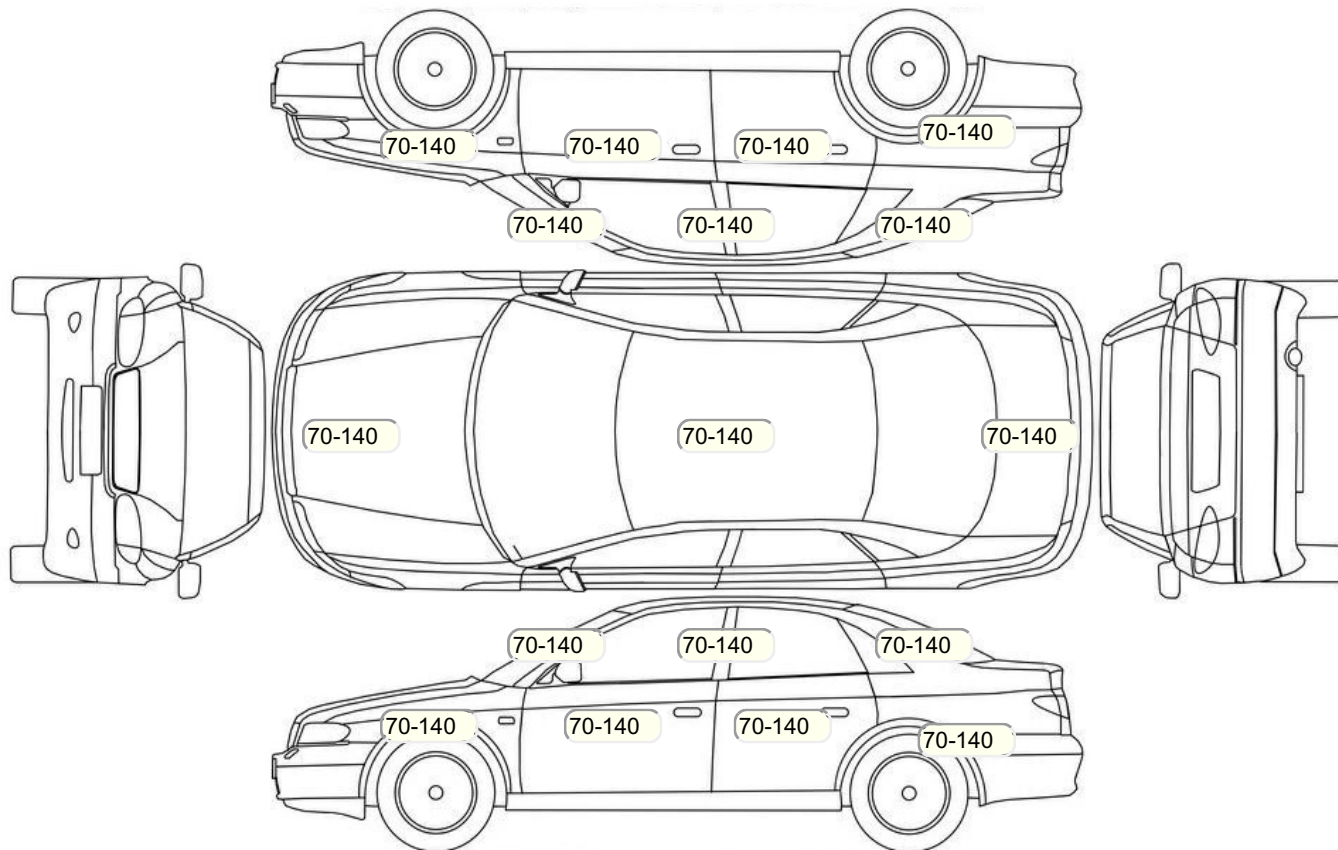

Акт осмотра автомобиля

г. Москва

22.06.2024

Марка	Peugeot	Модель	308
Год	01/01/2008	Пробег	138857 км
ВИН	VF34C5FWC55181212	Цвет	Серый
Двигатель	1598 см / Бензин	Коробка передач	механическая коробка
Тип кузова	Хэтчбек 5 дв.	Привод	передний привод
ПТС	Дубль	Кол-во регистраций	4
Кол-во ключей	2	Гарантия до	15.11.2015/Нет
Предварительная оценка		Второй комплект колес/шин	Нет

Осмотр состояния ЛКП, мкр

Повреждения экс- и интерьера

Элемент	Состояние ЛКП элемента	Повреждение