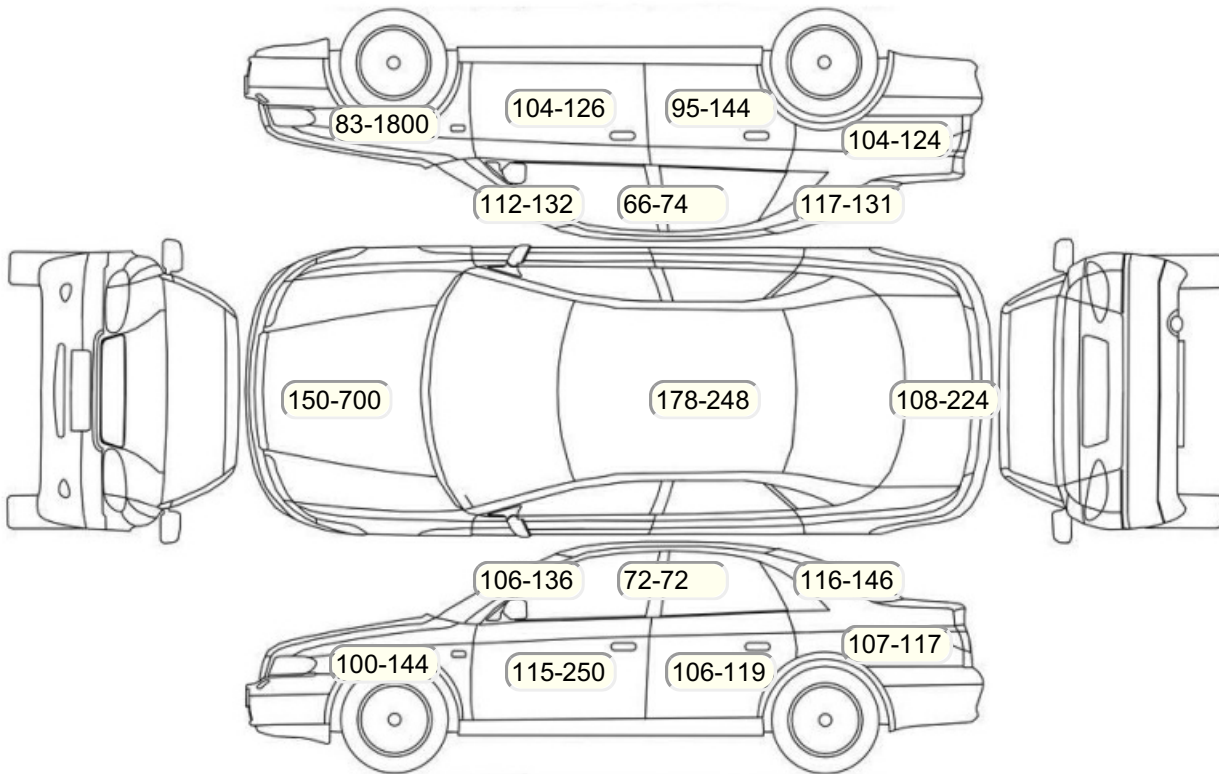

Осмотр состояния ЛКП, мкр

Повреждения экс- и интерьера

Элемент	Состояние ЛКП элемента	Повреждение
Капот	Вторичный окрас	Вторичный окрас детали
Крыло заднее левое		Коррозия
Крыло заднее правое		Коррозия
Крыло переднее правое	Вторичный окрас	Вторичный окрас детали
Крыша		Вторичный окрас детали
Крышка или дверь багажника	Вторичный окрас	