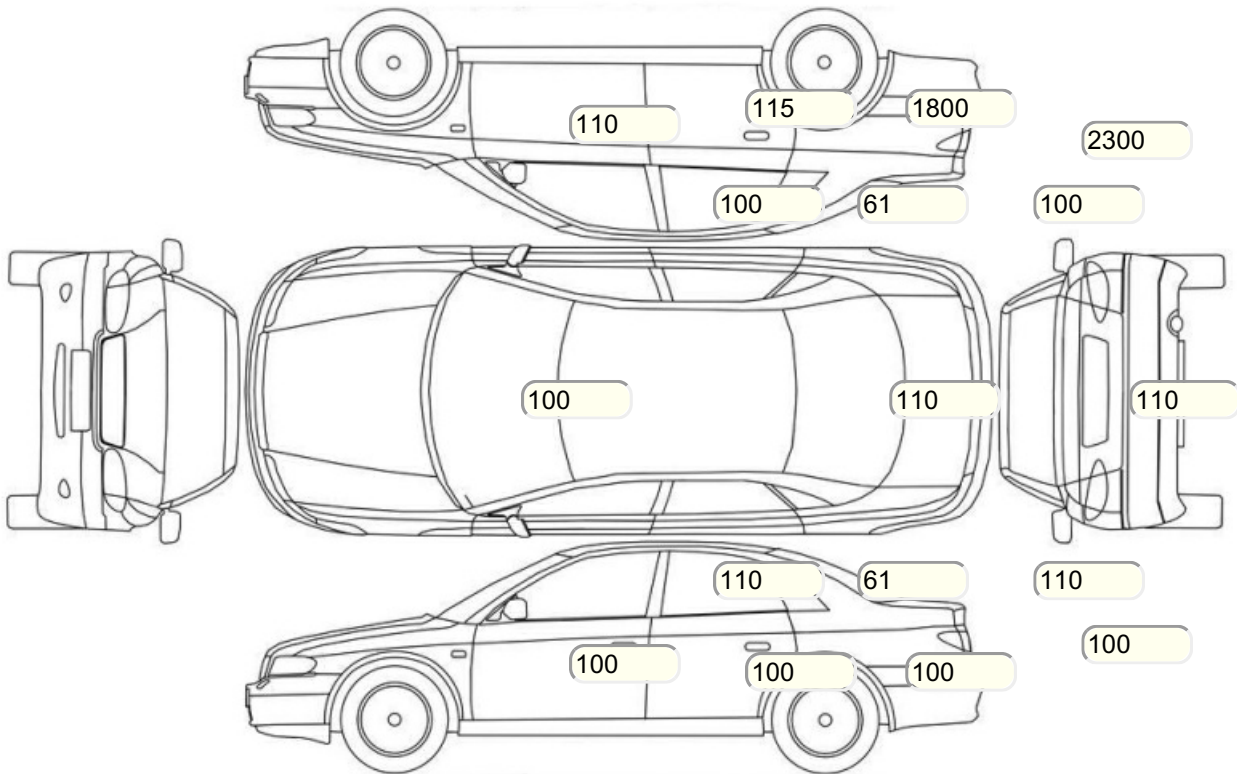

Осмотр состояния ЛКП, мкр

Повреждения экс- и интерьера

Элемент	Состояние ЛКП элемента	Повреждение
---------	------------------------	-------------

Комплектация

- 1 Регулировка руля В 2 направлениях
- 2 Регулировка сиденья переднего пассажира Механическая
- 3 Регулировка сиденья водителя Механическая
- 4 Обогрев сидений Передние
- 5 Система кондиционирования воздуха Кондиционер
- 6 Усилитель руля Гидроусилитель
- 7 Электростеклоподъемники Все
- 8 Штатная аудиоподготовка
- 9 Тонированные стекла
- 10 Бортовой компьютер
- 11 Передние противотуманные фары
- 12 Галогеновые фары
- 13 Центральный замок
- 14 Иммоилайзер
- 15 Подушка безопасности пассажира
- 16 Подушка безопасности водителя
- 17 Антиблокировочная система (ABS)
- 18 Подогрев передних сидений
- 19 Передний центральный подлокотник
- 20 Мультируль
- 21 Темный салон