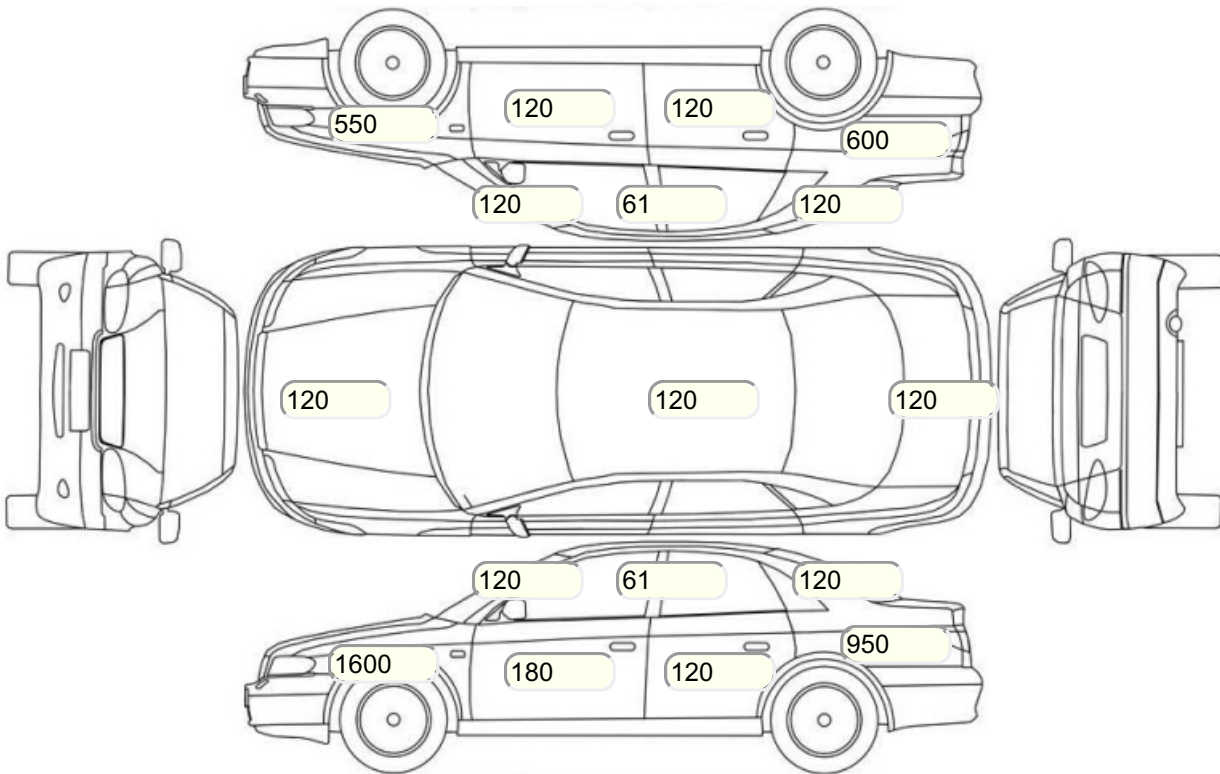

Акт осмотра автомобиля

г. Санкт-Петербург

08.11.2024

Марка	Skoda	Модель	Superb
Год	01/01/2011	Пробег	237888 км
ВИН	TMVAB43T3V9043791	Цвет	Черный
Двигатель	1798 см / Бензин	Коробка передач	коробка-робот
Тип кузова	Лифтбек	Привод	передний привод
ПТС	Оригинал	Кол-во регистраций	4
Кол-во ключей	1	Гарантия до	/Нет
Предварительная оценка		Второй комплект колес/шин	Нет

Осмотр состояния ЛКП, мкр

Повреждения экс- и интерьера

Элемент	Состояние ЛКП элемента	Повреждение
---------	------------------------	-------------

Комплектация

- 1 Круиз-контроль Круиз-контроль
- 2 Регулировка руля В 2 направлениях
- 3 Регулировка сиденья переднего пассажира Электропривод
- 4 Регулировка сиденья водителя Электропривод
- 5 Обогрев сидений Передние
- 6 Система кондиционирования воздуха Климат (2 зоны)
- 7 Усилитель руля Гидроусилитель
- 8 Электростеклоподъемники Все
- 9 Штатная аудиоподготовка
- 10 Тонированные стекла
- 11 Обогрев зеркал
- 12 Бортовой компьютер
- 13 Передние противотуманные фары
- 14 Галогеновые фары
- 15 Центральный замок
- 16 Имобилайзер
- 17 ESP
- 18 Подушка безопасности пассажира
- 19 Подушка безопасности водителя
- 20 Система курсовой устойчивости
- 21 Антиблокировочная система (ABS)
- 22 Подогрев передних сидений
- 23 Передний центральный подлокотник
- 24 Мультируль
- 25 Темный салон
- 26 Датчик света
- 27 Датчик дождя