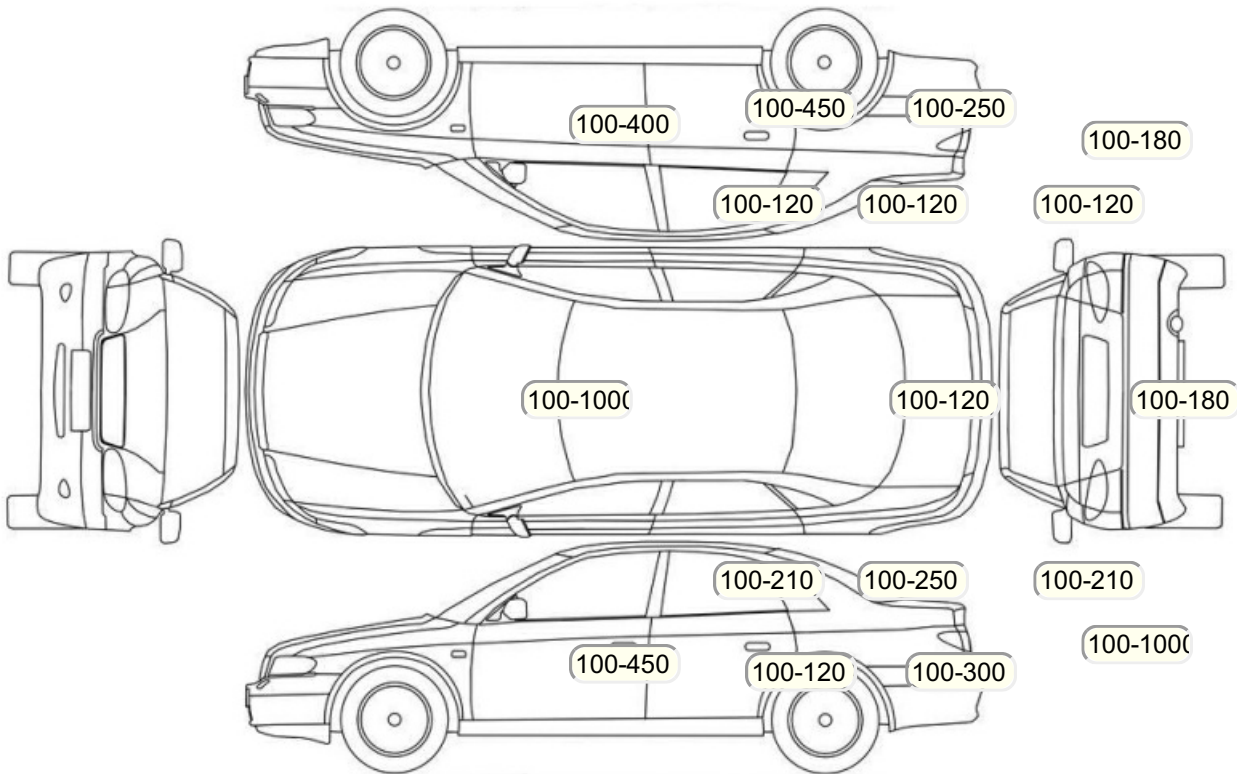

Акт осмотра автомобиля

Московская обл., г. Мытищи

05.10.2024

Марка	Skoda	Модель	Octavia
Год	01/01/2012	Пробег	182293 км
ВИН	XV8VK61Z5CK293040	Цвет	Белый
Двигатель	1798 см / Бензин	Коробка передач	коробка-робот
Тип кузова	Лифтбек	Привод	передний привод
ПТС	Дубль	Кол-во регистраций	3
Кол-во ключей	1	Гарантия до	28.06.2015/Нет
Предварительная оценка		Второй комплект колес/шин	Нет

Осмотр состояния ЛКП, мкр

Повреждения экс- и интерьера

Элемент	Состояние ЛКП элемента	Повреждение
Дверь задняя левая	Вторичный окрас	
Дверь передняя правая	Вторичный окрас	
Капот	Вторичный окрас, Ремонт	
Крыло заднее левое	Вторичный окрас, Ремонт	
Крыло заднее правое	Вторичный окрас	
Крыло переднее левое	Вторичный окрас	
Крыло переднее правое	Вторичный окрас	
Левая задняя стойка	Вторичный частичный окрас	
Левая передняя стойка	Вторичный частичный окрас	
Стойка центральная левая	Вторичный частичный окрас