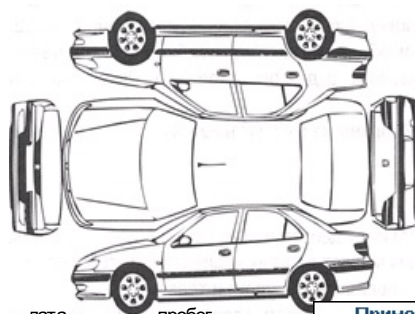

Между двумя ДЦ

ИНФОРМАЦИОННЫЙ ЛИСТ СОСТОЯНИЯ АВТОМОБИЛЯ С ПРОБЕГОМ

дата 01.11.2023

Заказчик: АО "РОЛЬФ", Филиал "Остаповский"

Контактный телефон: 8 (495) 777-77-13

Автомобиль: Nissan/Teana

Рег. №: -

Год выпуска: 2014

Пробег: 153400

V.I.N.: Z8NBCAL33ES006487

Царапина
Удар

Примечание / доп. оборудование

Предыдущее ТО: дата пробег

дата пробег

Следующее ТО: дата пробег

дата пробег

Причина обращения

Красный - требуются срочные меры, *желтый* - рекомендуется принять меры, *зеленый* - внешне в порядке
нет записей - не проверялось, или визуальная проверка невозможна

		К	Ж	З	Комментарий
Внешний осмотр					
1	Фары: габариты, ближний, дальний свет			X	
2	Указатели поворота, аварийная сигнализация			X	
3	Передние ПТФ			X	
4	Парктроник передний			X	
5	Подсветка номера			X	
6	Задние фонари: габариты, стоп-сигнал			X	
7	Фонари заднего хода			X	
8	Парктроник задний			X	
10	Ветровое стекло - состояние		X		Затертости
11	Стеклоочиститель передний			X	
12	Омыватель фар			X	
14	Работа наружных замков			X	
Комментарии, примечания					
Проверил:					Лесин Н.С.
Клиент ознакомлен:					
Внутренний осмотр					
1	Подогрев сидений: Водительское сиденье			X	
1	Звуковой сигнал			X	
2	Проверка работы ЦЗ			X	
2	Подогрев сидений: Пассажирское сиденье			X	
3	Внутреннее освещение			X	
7	Проверка стеклоподъемников			X	
8	Проверка наружных зеркал			X	
9	Электрорегулировка сидений			X	
11	Боковые поясничные подпоры/ массаж			X