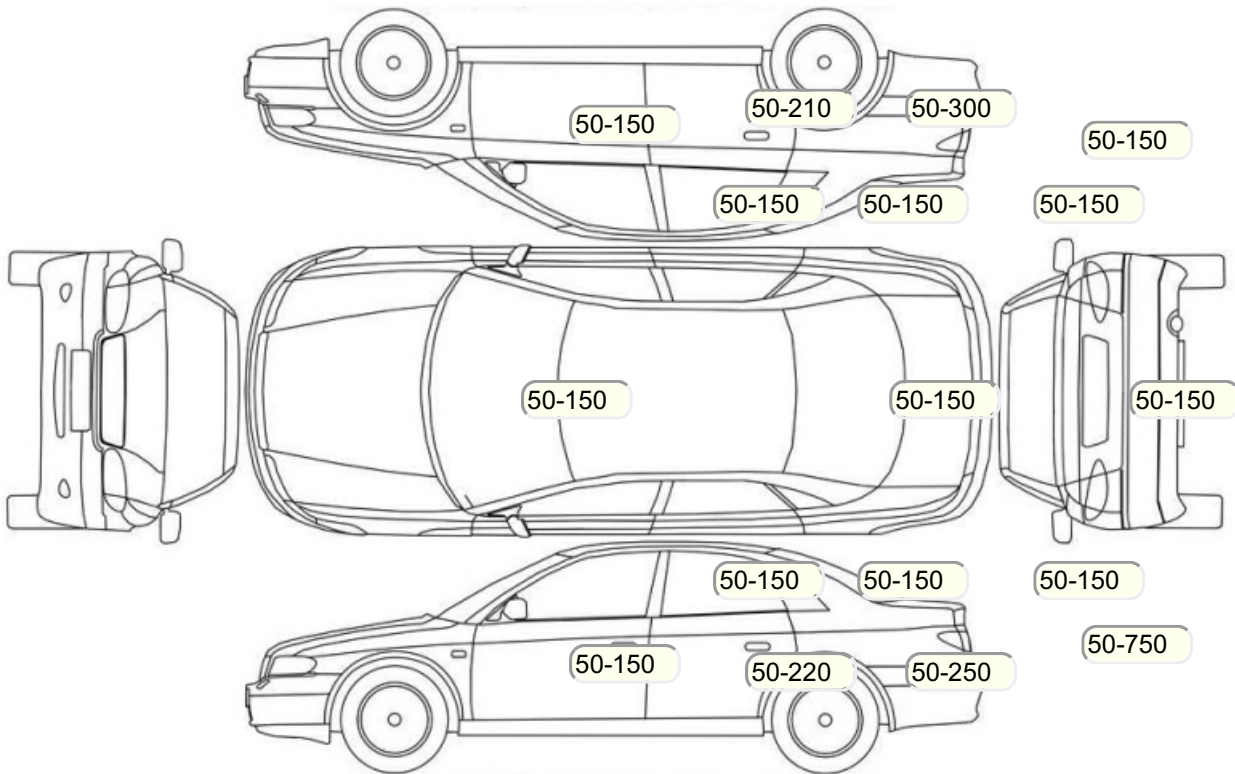

Осмотр состояния ЛКП, мкр

Повреждения экс- и интерьера

Элемент	Состояние ЛКП элемента	Повреждение
---------	------------------------	-------------

Комплектация

- 1 Подушки безопасности 2
- 2 Регулировка руля В 2 направлениях
- 3 Регулировка сиденья переднего пассажира Механическая
- 4 Регулировка сиденья водителя Механическая
- 5 Обогрев сидений Передние
- 6 Динамики 2
- 7 Система кондиционирования воздуха Кондиционер
- 8 Усилитель руля Гидроусилитель
- 9 Электростеклоподъемники Передние
- 10 Обогрев зеркал
- 11 АУХ
- 12 Передние противотуманные фары
- 13 Галогеновые фары
- 14 Электропривод регулировки зеркал
- 15 Центральный замок
- 16 Подушка безопасности водителя
- 17 Парктроник
- 18 Антиблокировочная система (ABS)
- 19 USB порт
- 20 Подогрев передних сидений
- 21 Передний центральный подлокотник
- 22 Темный салон
- 23 Велюровый салон
- 24 Рейлинги на крыше