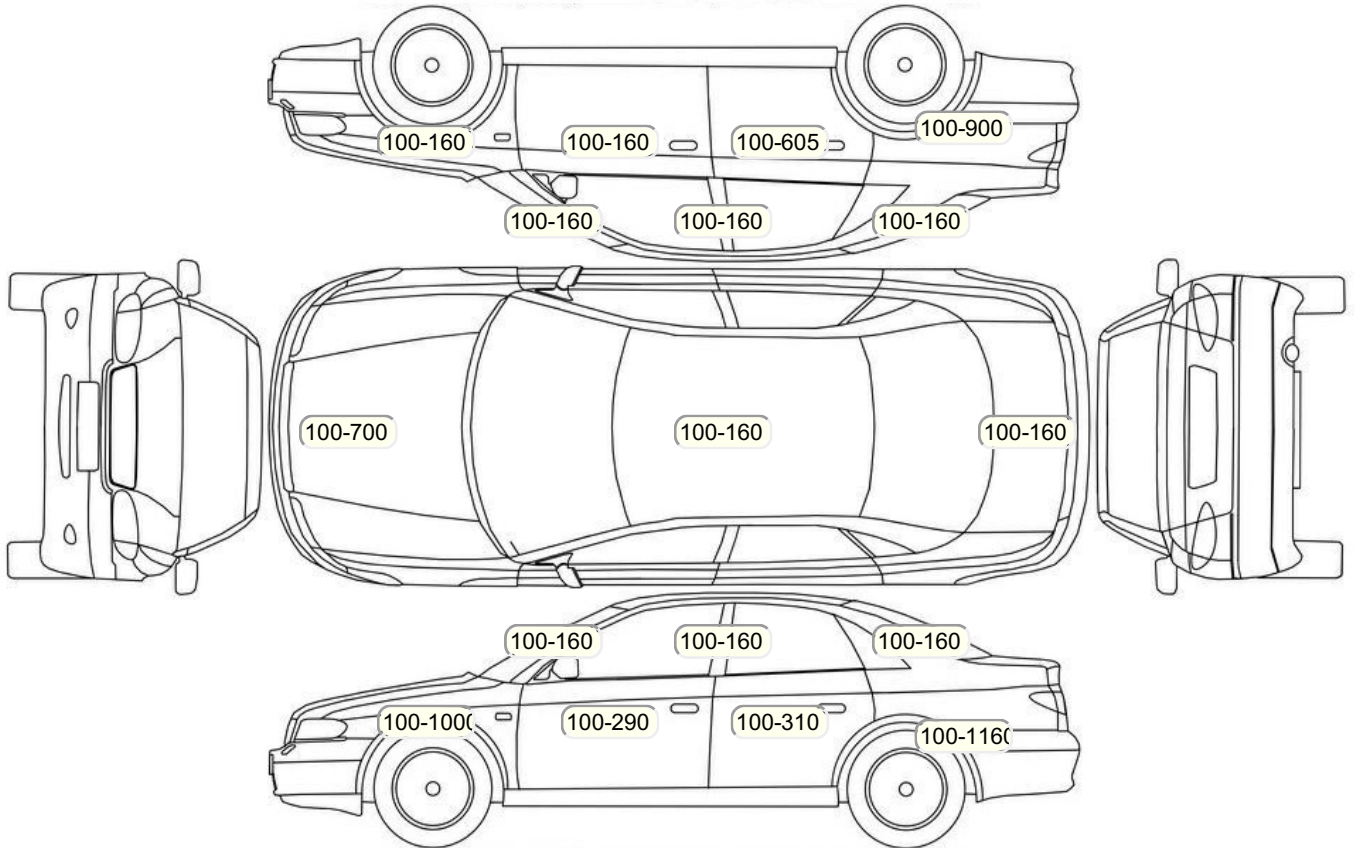

Осмотр состояния ЛКП, мкр

Повреждения экс- и интерьера

Элемент	Состояние ЛКП элемента	Повреждение
Бампер задний	x	x

Результаты диагностики

<b>Красный - необходимо принять меры, желтый - рекомендуется принять меры, зеленый - внешне в порядке нет записей - не проверялось, или визуальная проверка невозможна</b>				
	Необходимо принять меры (К)	Рекомендуется принять меры (Ж)	Внешне в порядке (З)	Комментарий
<b>Внешний осмотр</b>				
1			X	
2			X	
3			X	
5		X		Не горит слева
6			X	
7			X	
8			X	
10			X	
11			X	
12			X	
13			X	
14			X	
Комментарии, примечания				
Проверил:				Решетников К.В.
Клиент ознакомлен::				
<b>Внутренний осмотр</b>				
2			X	
4			X	
6			X	
9			X	
11			X	
12			X	
15			X	
16			X	
17			X	
18			X	Перетянут в черный цвет
19			X	
22			X	
24			X	
26			X	
27			X	
28		X		Отсутствует балонный ключ
45			X	
Комментарии, примечания				
Проверил:				Решетников К.В.
Клиент ознакомлен::				
<b>Проверка под капотом</b>				
3			X	
6			X	
7			X	
8			X	
11			X	
17		X		Уровень ниже минимального
Комментарии, примечания				
Проверил:				Решетников К.В.
Клиент ознакомлен::				
<b>Проверки идентификационных номеров и маркировочных табличек</b>				
1			X	
2			X	
3			X	
Комментарии, примечания				
Проверил:				Решетников К.В.
Клиент ознакомлен::				
<b>Проверка с использованием диагностического прибора (заполняется механиком- диагностом)</b>				