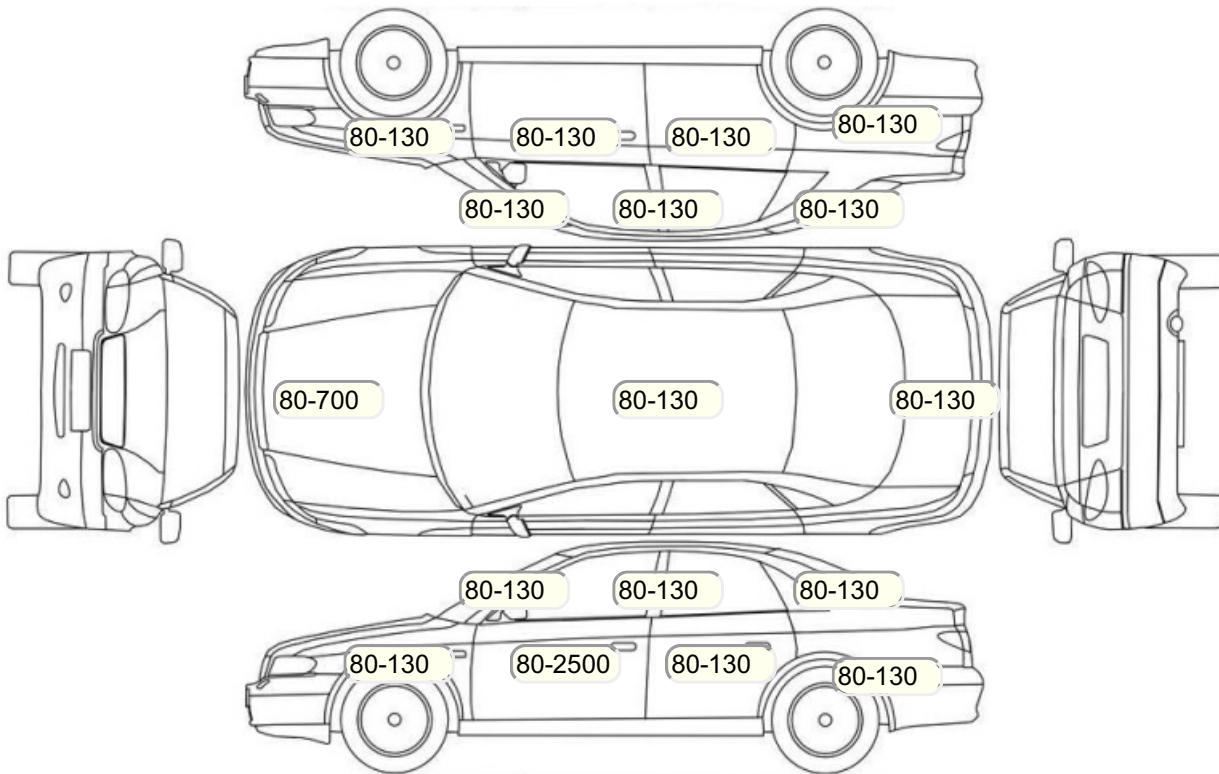

Осмотр состояния ЛКП, мкр

Повреждения экс- и интерьера

Элемент	Состояние ЛКП элемента	Повреждение
Дверь передняя левая	Вторичный окрас, Ремонт	
Капот	Вторичный окрас	

Комплектация

- 1 Подушки безопасности 4
- 2 Регулировка сиденья переднего пассажира Электропривод
- 3 Обогрев сидений Передние
- 4 Динамики 6
- 5 Система кондиционирования воздуха Климат (2 зоны)
- 6 Усилитель руля Гидроусилитель
- 7 Электростеклоподъемники Все
- 8 Электронная система парковки Перед + зад
- 9 AUX
- 10 Электрообогрев зоны стеклоочистителей
- 11 Светодиодные фары
- 12 ESP
- 13 Подушки безопасности боковые
- 14 Подушка безопасности пассажира
- 15 Подушка безопасности для защиты коленей водителя
- 16 Подушка безопасности водителя
- 17 Парктроник
- 18 Система помощи при подъеме
- 19 Система курсовой устойчивости
- 20 Антипробуксовочная система
- 21 Антиблокировочная система (ABS)
- 22 Система старт-стоп
- 23 Система доступа без ключа
- 24 Парктроник передний
- 25 Парктроник задний
- 26 Запуск двигателя с кнопки
- 27 Лобовое стекло с подогревом
- 28 Bluetooth
- 29 USB порт
- 30 Подогрев задних сидений
- 31 Подогрев передних сидений
- 32 Мультируль
- 33 ЭРА-ГЛОНАСС
- 34 Помощи при торможении (BAS, EBD)
- 35 Электроподъемники передние
- 36 Электроподъемники задние
- 37 Темный салон
- 38 Датчик света