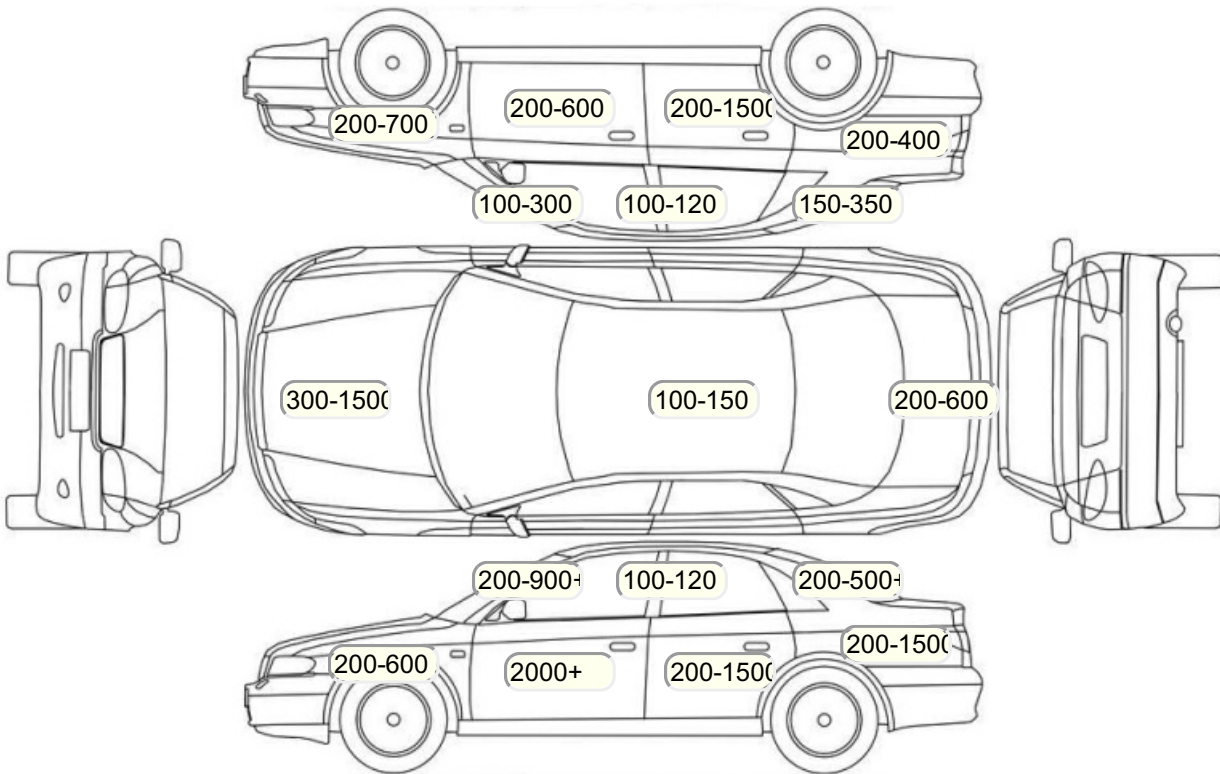

Акт осмотра автомобиля

г. Санкт-Петербург

26.10.2024

Марка	Skoda	Модель	Superb
Год	01/01/2005	Пробег	281645 км
ВИН	TMBDL23U369105252	Цвет	Бежевый
Двигатель	1781 см / Бензин	Коробка передач	автоматическая коробка
Тип кузова	Седан	Привод	передний привод
ПТС	Оригинал	Кол-во регистраций	5
Кол-во ключей	2	Гарантия до	31.08.2024/Нет
Предварительная оценка		Второй комплект колес/шин	Нет

Осмотр состояния ЛКП, мкр

Повреждения экс- и интерьера

Элемент	Состояние ЛКП элемента	Повреждение