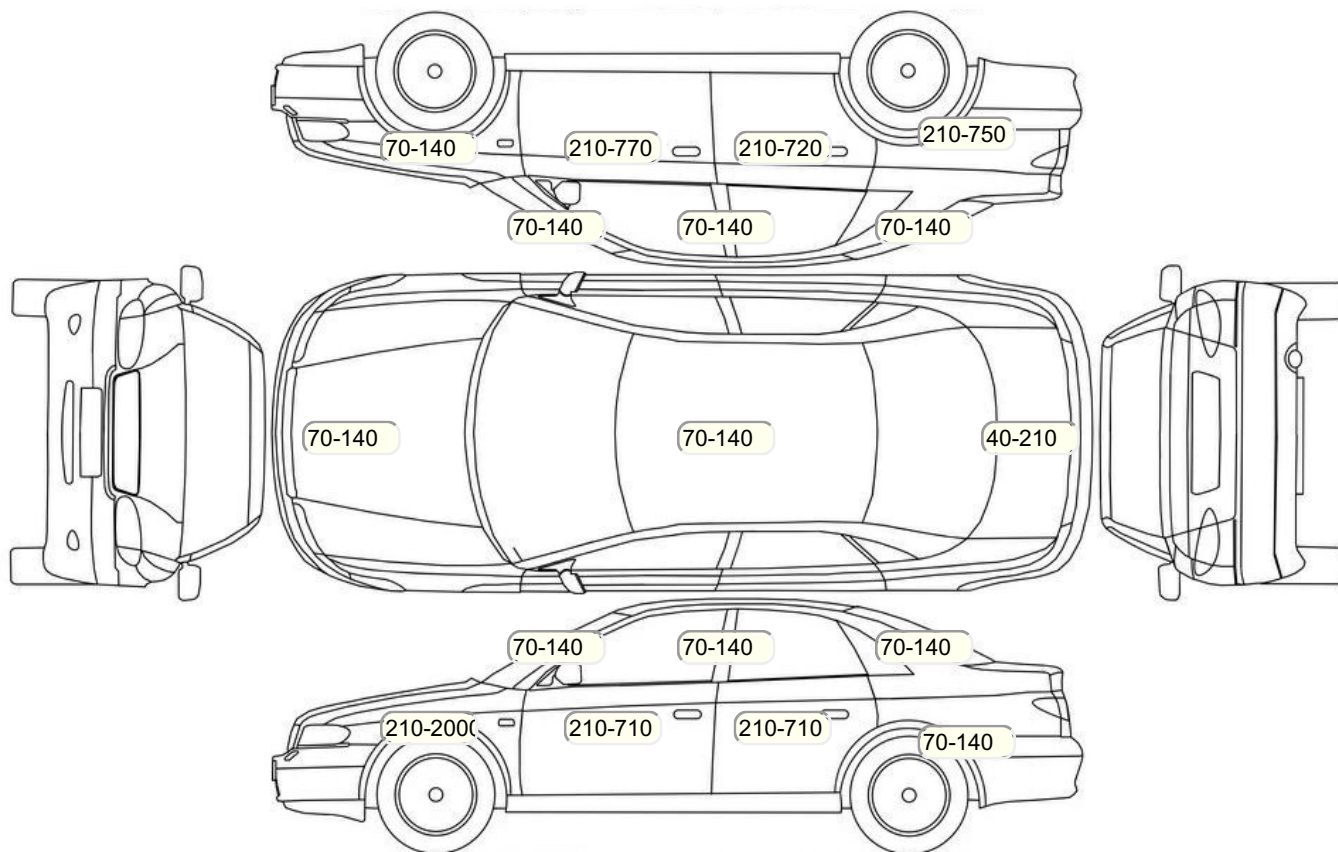

Осмотр состояния ЛКП, мкр

Повреждения экс- и интерьера

Элемент	Состояние ЛКП элемента	Повреждение
---------	------------------------	-------------

Комплектация

- 1 Круиз-контроль Круиз-контроль
- 2 Подушки безопасности 4
- 3 Регулировка руля В 2 направлениях
- 4 Регулировка сиденья переднего пассажира Электропривод
- 5 Регулировка сиденья водителя Электропривод
- 6 Обогрев сидений Передние
- 7 Динамики 4
- 8 Система кондиционирования воздуха Климат (2 зоны)
- 9 Усилитель руля Гидроусилитель
- 10 Электростеклоподъемники Все
- 11 Розетка 12 V
- 12 Регулировка руля по высоте и вылету
- 13 Прикуриватель и пепельница
- 14 Поддон в багажнике
- 15 Обогрев зеркал
- 16 АУХ
- 17 Передние противотуманные фары
- 18 Галогеновые фары
- 19 Электропривод регулировки зеркал
- 20 Центральный замок
- 21 Иммобилайзер
- 22 Isofix/LATCH
- 23 ESP
- 24 Подушки безопасности оконные (шторки)
- 25 Подушка безопасности пассажира
- 26 Подушка безопасности водителя
- 27 Парктроник
- 28 Антипробуксовочная система
- 29 Антиблокировочная система (ABS)
- 30 Регулировка сидений водителя по высоте
- 31 Парктроник передний
- 32 Парктроник задний
- 33 Камера заднего вида
- 34 Запуск двигателя с кнопки
- 35 Bluetooth
- 36 USB порт
- 37 Подогрев передних сидений
- 38 Передний центральный подлокотник
- 39 Мультируль
- 40 Электроподъемники передние
- 41 Электроподъемники задние
- 42 Темный салон
- 43 Подрулевые лепестки переключения передач
- 44 Отделка кожей рычага КПП
- 45 Отделка кожей рулевого колеса
- 46 Накладки на пороги
- 47 Алюминиевые накладки на педали
- 48 Колпаки колёс декоративные
- 49 Индикатор внешней температуры
- 50 Датчик света
- 51 Датчик дождя
- 52 Защита картера двигателя
- 53 Рейлинги на крыше