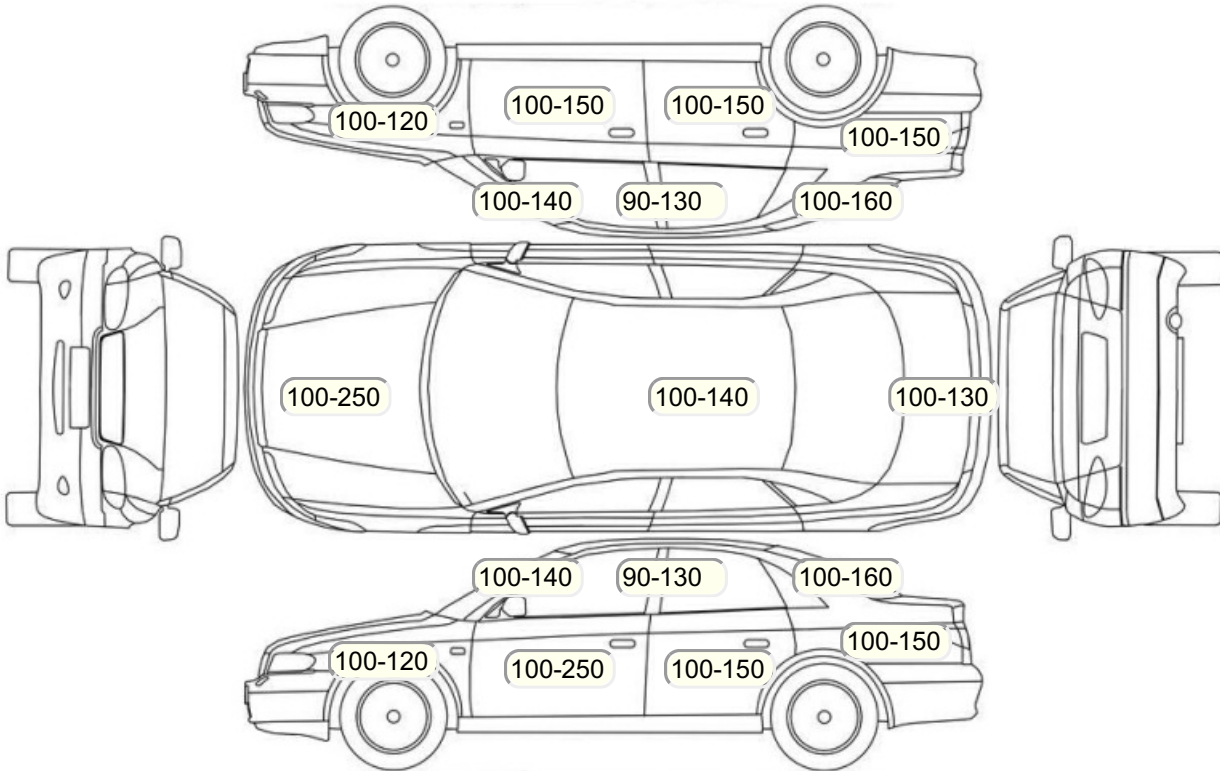

Акт осмотра автомобиля

г. Санкт-Петербург

28.11.2024

Марка	Skoda	Модель	Octavia
Год	01/01/2015	Пробег	226050 км
ВИН	XV8AD6NE4FH026874	Цвет	Коричневый
Двигатель	1798 см / Бензин	Коробка передач	механическая коробка
Тип кузова	Лифтбек	Привод	передний привод
ПТС	Оригинал	Кол-во регистраций	1
Кол-во ключей	2	Гарантия до	10.08.2024/Нет
Предварительная оценка		Второй комплект колес/шин	Нет

Осмотр состояния ЛКП, мкр

Повреждения экс- и интерьера

Элемент	Состояние ЛКП элемента	Повреждение
---------	------------------------	-------------

Комплектация

- 1 Подушки безопасности 2
- 2 Регулировка руля В 1 направлении
- 3 Регулировка сиденья переднего пассажира Механическая
- 4 Регулировка сиденья водителя Механическая
- 5 Обогрев сидений Передние
- 6 Проигрыватель аудио CD-магнитола
- 7 Динамики 4
- 8 Система кондиционирования воздуха Климат (2 зоны)
- 9 Усилитель руля Гидроусилитель
- 10 Электростеклоподъемники Все
- 11 Тонированные стекла
- 12 Розетка 12 V
- 13 Прикуриватель и пепельница
- 14 Бортовой компьютер
- 15 Передние противотуманные фары
- 16 Галогеновые фары
- 17 Электропривод регулировки зеркал
- 18 Центральный замок
- 19 Блокировка задних дверей
- 20 Противоугонная сигнализация
- 21 Имобилайзер
- 22 Подушка безопасности пассажира
- 23 Подушка безопасности водителя
- 24 Антипробуксовочная система
- 25 Антиблокировочная система (ABS)
- 26 Подогрев передних сидений
- 27 Передний центральный подлокотник
- 28 Мультируль
- 29 Турбированный двигатель
- 30 Электроподъемники передние
- 31 Электроподъемники задние
- 32 Темный салон
- 33 Отделка кожей рычага КПП
- 34 Индикатор внешней температуры
- 35 Штатная сигнализация