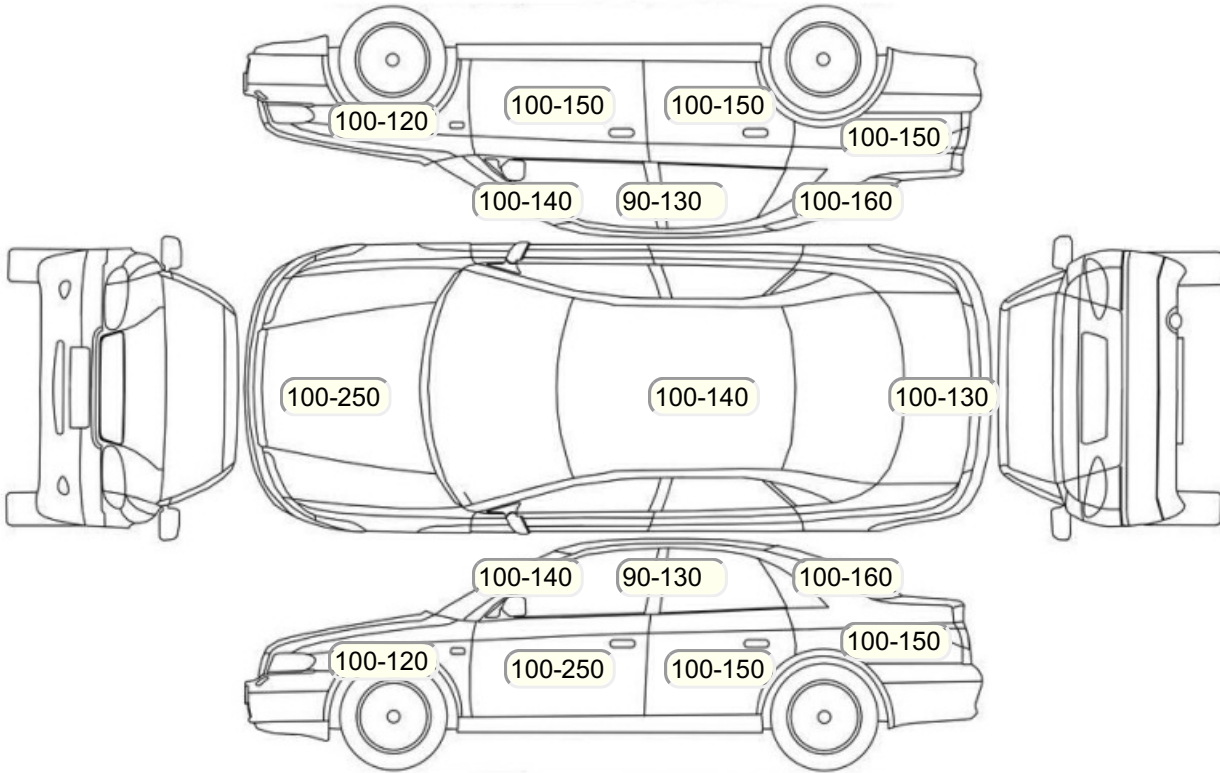

Акт осмотра автомобиля

г. Санкт-Петербург

28.10.2024

Марка	Skoda	Модель	Octavia
Год	01/01/2015	Пробег	226050 км
ВИН	XV8AD6NE4FH026874	Цвет	Коричневый
Двигатель	1798 см / Бензин	Коробка передач	механическая коробка
Тип кузова	Лифтбек	Привод	передний привод
ПТС	Оригинал	Кол-во регистраций	1
Кол-во ключей	2	Гарантия до	10.08.2024/Нет
Предварительная оценка		Второй комплект колес/шин	Нет

Осмотр состояния ЛКП, мкр

Повреждения экс- и интерьера

Элемент	Состояние ЛКП элемента	Повреждение
---------	------------------------	-------------

Комплектация

- 1 Подушки безопасности 2
- 2 Регулировка руля В 1 направлении
- 3 Регулировка сиденья переднего пассажира Механическая
- 4 Регулировка сиденья водителя Механическая
- 5 Обогрев сидений Передние
- 6 Проигрыватель аудио CD-магнитола
- 7 Динамики 4
- 8 Система кондиционирования воздуха Климат (2 зоны)
- 9 Усилитель руля Гидроусилитель
- 10 Электростеклоподъемники Все
- 11 Тонированные стекла
- 12 Розетка 12 V
- 13 Прикуриватель и пепельница
- 14 Бортовой компьютер
- 15 Передние противотуманные фары
- 16 Галогеновые фары
- 17 Электропривод регулировки зеркал
- 18 Центральный замок
- 19 Блокировка задних дверей
- 20 Противоугонная сигнализация
- 21 Имобилайзер
- 22 Подушка безопасности пассажира
- 23 Подушка безопасности водителя
- 24 Антипробуксовочная система
- 25 Антиблокировочная система (ABS)
- 26 Подогрев передних сидений
- 27 Передний центральный подлокотник
- 28 Мультируль
- 29 Турбированный двигатель
- 30 Электроподъемники передние
- 31 Электроподъемники задние
- 32 Темный салон
- 33 Отделка кожей рычага КПП
- 34 Индикатор внешней температуры
- 35 Штатная сигнализация