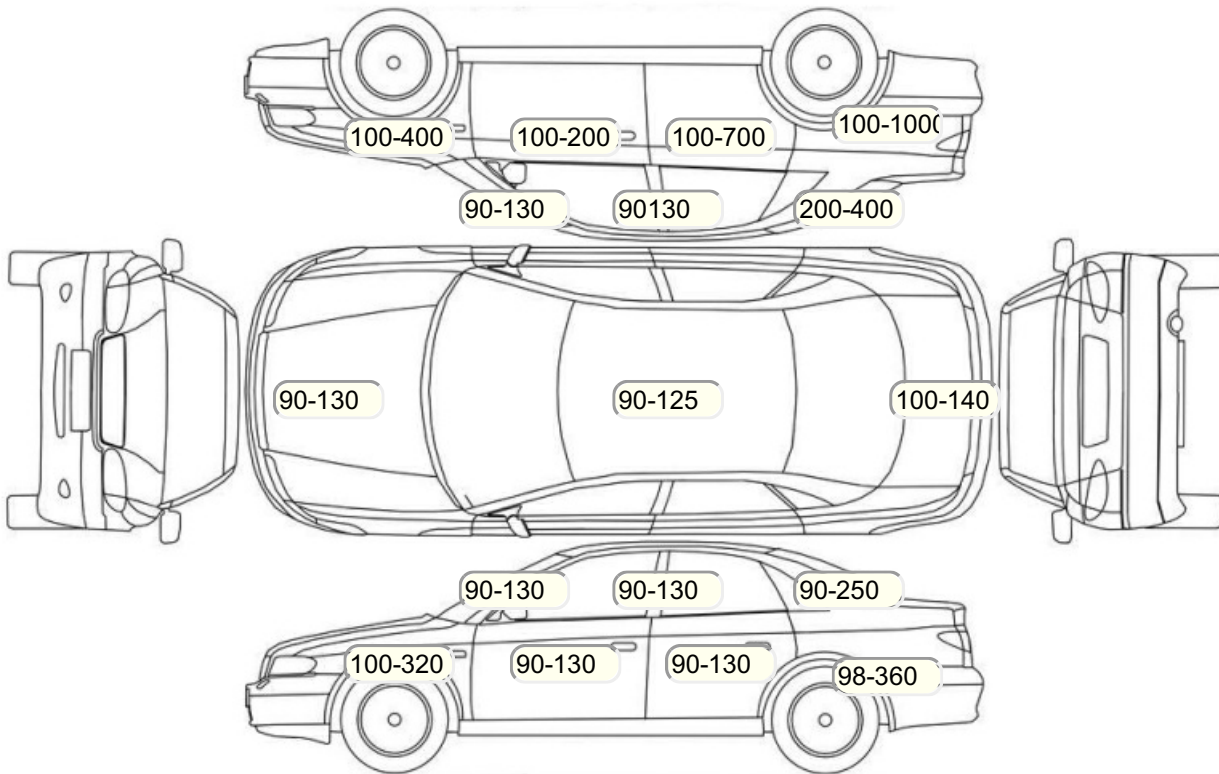

Осмотр состояния ЛКП, мкр

Повреждения экс- и интерьера

Элемент	Состояние ЛКП элемента	Повреждение
Бампер задний	x	x
Бампер передний	x	x
Дверь задняя левая		Вмятина
Дверь передняя левая		Вмятина, Царапина
Капот		Царапина
Крыло заднее правое		Коррозия, Царапина
Крыло переднее левое		Царапина
Крыло переднее правое		Коррозия
Левая задняя стойка	Вторичный окрас	
Левая передняя стойка		Вмятина
Водительское сиденье	x	x