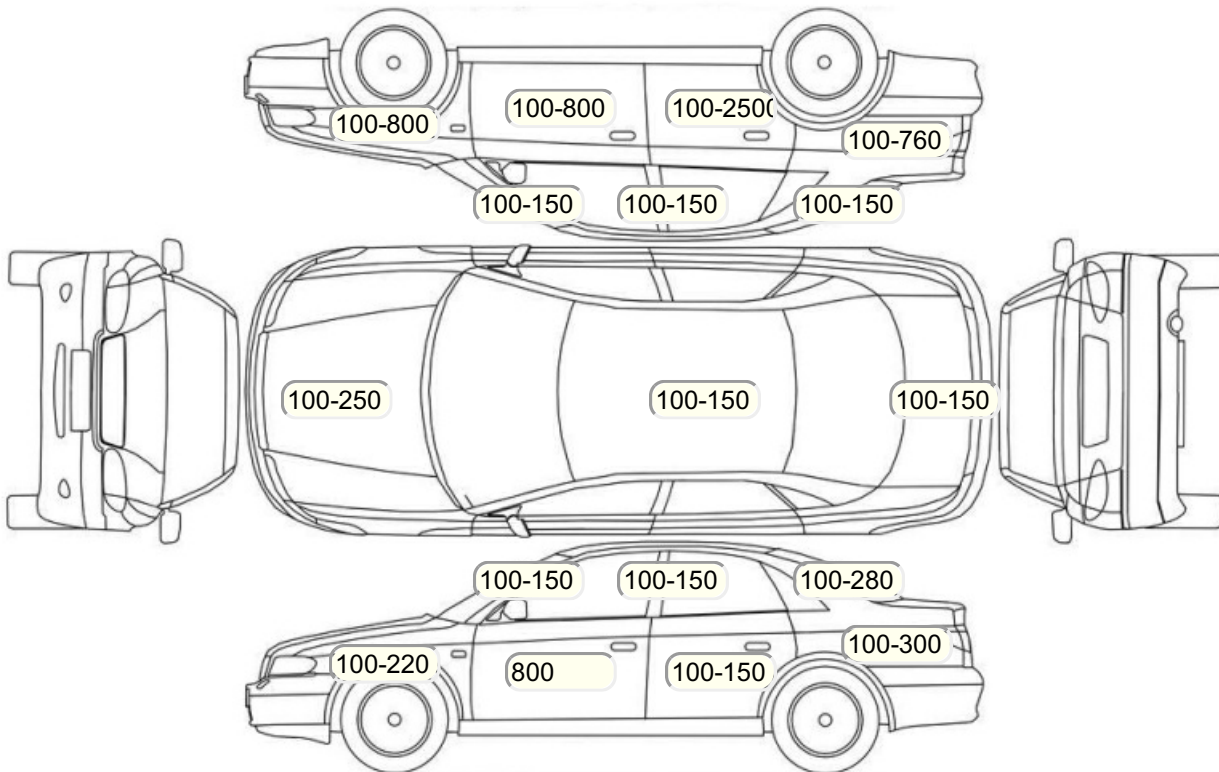

Акт осмотра автомобиля

Московская обл., г. Видное

17.10.2024

Марка	Audi	Модель	A4
Год	01/01/2013	Пробег	165390 км
ВИН	WAUZZZ8K4DA215448	Цвет	Коричневый
Двигатель	1798 см / Бензин	Коробка передач	коробка-вариатор
Тип кузова	Седан	Привод	передний привод
ПТС	Оригинал	Кол-во регистраций	2
Кол-во ключей	2	Гарантия до	/Нет
Предварительная оценка		Второй комплект колес/шин	Нет

Осмотр состояния ЛКП, мкр

Повреждения экс- и интерьера

Элемент	Состояние ЛКП элемента	Повреждение
Дверь задняя правая	Вторичный окрас	
Дверь передняя левая	Вторичный окрас	
Дверь передняя правая	Вторичный окрас	
Капот	Вторичный окрас	
Крыло заднее левое	Вторичный окрас	
Крыло заднее правое	Вторичный окрас	
Крыло переднее левое	Вторичный окрас