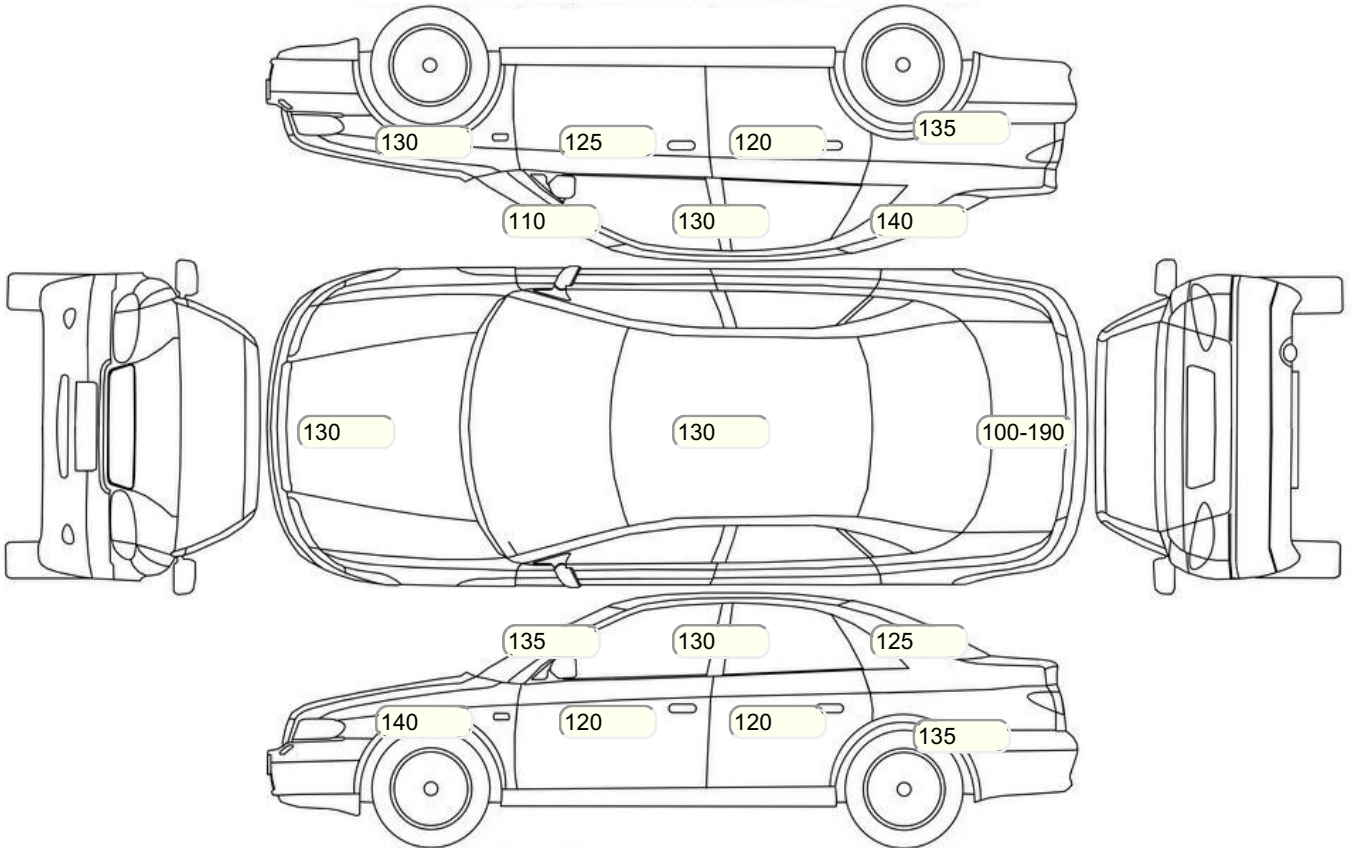

Акт осмотра автомобиля

г. Санкт-Петербург

30.05.2024

Марка	Audi	Модель	A6
Год	01/01/2014	Пробег	262549 км
ВИН	WAUZZZ4G7EN127926	Цвет	Черный
Двигатель	1984 см / Бензин	Коробка передач	коробка-вариатор
Тип кузова	Седан	Привод	передний привод
ПТС	Дубль	Кол-во регистраций	7
Кол-во ключей	2	Гарантия до	24.04.2016/Нет
Предварительная оценка		Второй комплект колес/шин	Нет

Осмотр состояния ЛКП, мкр

Повреждения экс- и интерьера

Элемент	Состояние ЛКП элемента	Повреждение